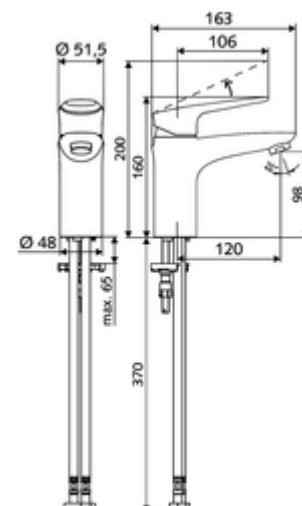

Artikelnummer: 02 180 06 99

Wastafelkraan MODUS EH-T HD-M – hoge druk mengwater, ThermoProtect cartouche

Compacte eengreepsmengkraan met beugelhendel.

Leveringsomvang

- Eengreeps eengatskraan
 - Eengreepsmengkraan
 - ThermoProtect keramische cartouche met temperatuurvergrendeling op 38° C, bescherming tegen verbranding bij uitval van de koudwatertoevoer
 - Straalregelaar
- 2 flexibele aansluitslangen Clean-Fix S G 3/8 V x 440 mm, met geïntegreerde terugslagklep (EN 1717: EB) en voorfilter
- Bevestigingsmateriaal voor montage wastafel

Technische gegevens

- Debiet: max. 5 l/min drukonafhankelijk
- Werkdruk: 1,0 - 5,0 bar
- Max. rustdruk: 8 bar
- Max. werkingstemperatuur: 70 °C
- Max. Auslauftemperatur: 38 °C
- Werkstof: Bediening Spuitgietzink; Behuizing Messing conform de Duitse drinkwaterverordening
- Oppervlak: Chrom
- Aansluiting: 2x G 3/8 V
- Certificaten: P-IX 29002/IO, DIN-DVGW, Belgaqua
- Geluidsklasse: I
- Debietsklasse: O

Leveringsgegevens

- Gewicht: 1,73 kg/Stuks
- Verpakkingseenheid: 1

Aanbevolen gerelateerde artikelen

Set perlator LEED 1.3 I

Straalregelaar set max. 3,0 l/min drukonafhankelijk

Straalregelaar max. 5,7 l/min drukonafhankelijk, anti-diefstal

Drukbegrenzer-Set

Wastafelafvoerplug OPEN

Wastafelafvoerplug PUSH OPEN

Artikelnr.: 28 931 06 99 of

Artikelnr.: 28 932 06 99 of

Artikelnr.: 02 121 06 99 of

Artikelnr.: 28 525 06 99

Artikelnr.: 02 002 06 99 of