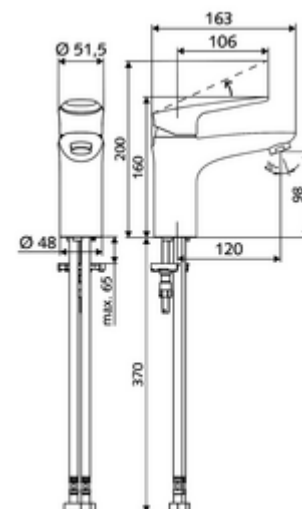

Artikelnummer: 02 180 06 99

Wastafelkraan MODUS EH-T HD-M – hoge druk mengwater, ThermoProtect cartouche

Compacte eengreepsmengkraan met beugelhendel.

Leveringsomvang

- Eengreeps eengatskraan
 - Eengreepsmengkraan
 - ThermoProtect keramische cartouche met temperatuurvergrendeling op 38° C, bescherming tegen verbranding bij uitval van de koudwatertoevoer
 - Straalregelaar
- 2 flexibele aansluitslangen Clean-Fix S G 3/8 V x 440 mm, met geïntegreerde terugslagklep (EN 1717: EB) en voorfilter
- Bevestigingsmateriaal voor montage wastafel

Technische gegevens

- Debiet: max. 5 l/min drukonafhankelijk
- Werkdruk: 1,0 - 5,0 bar
- Max. rustdruk: 8 bar
- Max. werkingstemperatuur: 70 °C
- Max. Auslauftemperatuur: 38 °C
- Werkstof: Bediening Spuitgietzink; Behuizing Messing conform de Duitse drinkwaterverordening
- Oppervlak: Chrom
- Aansluiting: 2x G 3/8 V
- Certificaten: P-IX 29002/IO, DIN-DVGW, Belgaqua
- Geluidsklasse: I
- Debietsklasse: O

Leveringsgegevens

- Gewicht: 1,73 kg/Stuks
- Verpakkingseenheid: 1

Aanbevolen gerelateerde artikelen

Set perlator LEED 1.3 I

Straalregelaar set max. 3,0 l/min drukonafhankelijk

Straalregelaar max. 5,7 l/min drukonafhankelijk, anti-diefstal

Drukbegrenzer-Set

Wastafelafvoerplug OPEN

Wastafelafvoerplug PUSH OPEN

Artikelnr.: 28 931 06 99 of

Artikelnr.: 28 932 06 99 of

Artikelnr.: 02 121 06 99 of

Artikelnr.: 28 525 06 99

Artikelnr.: 02 002 06 99 of