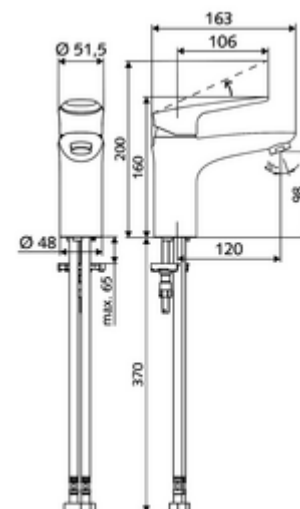

Artikelnummer: 02 181 06 99

Wastafelkraan MODUS EH HD-M - hoge druk mengwater

Compacte eengreepsmengkraan met beugelhendel.

Leveringsomvang

- Eengreeps eengatskraan
  - Eengreepsmengkraan
  - Keramische cartouche ééngreepsmengkraan met regelbare warmwater- en debietsbegrenzing
  - Straalregelaar
- 2 flexibele aansluitslangen Clean-Fix S G 3/8 V x 440 mm, met geïntegreerde terugslagklep (EN 1717: EB) en voorfilter
- Bevestigingsmateriaal voor montage wastafel

Technische gegevens

- Debiet: max. 5 l/min drukonafhankelijk
- Werkdruk: 1,0 - 5,0 bar
- Max. rustdruk: 8 bar
- Max. werkingstemperatuur: 70 °C (80 °C voor thermische desinfectie)
- Werkstof: Bediening Spuitgietzink; Behuizing Messing conform de Duitse drinkwaterverordening
- Oppervlak: Chroom
- Aansluiting: 2x G 3/8 V
- Certificaten: P-IX 29002/IO, DIN-DVGW, Belgaqua
- Geluidsklasse: I
- Debietsklasse: O

Leveringsgegevens

- Gewicht: 1,74 kg/Stuks
- Verpakkingseenheid: 1

Aanbevolen gerelateerde artikelen

Set perlator LEED 1.3 I

Artikelnr.: 28 931 06 99 of

Straalregelaar set max. 3,0 l/min drukonafhankelijk

Artikelnr.: 28 932 06 99 of

Straalregelaar max. 5,7 l/min drukonafhankelijk, anti-diefstal

Artikelnr.: 02 121 06 99 of