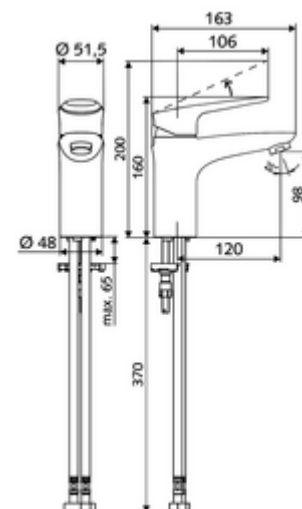

Artikelnummer: 02 181 06 99

Wastafelkraan MODUS EH HD-M - hoge druk mengwater

Compacte eengreepsmengkraan met beugelhendel.

Leveringsomvang

- Eengreeps eengatskraan
 - Eengreepsmengkraan
 - Keramische cartouche ééngreepsmengkraan met regelbare warmwater- en debietsbegrenzing
 - Straalregelaar
- 2 flexibele aansluitslangen Clean-Fix S G 3/8 V x 440 mm, met geïntegreerde terugslagklep (EN 1717: EB) en voorfilter
- Bevestigingsmateriaal voor montage wastafel

Technische gegevens

- Debiet: max. 5 l/min drukonafhankelijk
- Werkdruk: 1,0 - 5,0 bar
- Max. rustdruk: 8 bar
- Max. werkingstemperatuur: 70 °C (80 °C voor thermische desinfectie)
- Werkstof: Bediening Spuitgietzink; Behuizing Messing conform de Duitse drinkwaterverordening
- Oppervlak: Chroom
- Aansluiting: 2x G 3/8 V
- Certificaten: P-IX 29002/IO, DIN-DVGW, Belgaqua
- Geluidsklasse: I
- Debietsklasse: O

Leveringsgegevens

- Gewicht: 1,74 kg/Stuks
- Verpakkingseenheid: 1

Aanbevolen gerelateerde artikelen

Set perlator LEED 1.3 l	Artikelnr.: 28 931 06 99 of
Straalregelaar set max. 3,0 l/min drukonafhankelijk	Artikelnr.: 28 932 06 99 of
Straalregelaar max. 5,7 l/min drukonafhankelijk, anti-diefstal	Artikelnr.: 02 121 06 99 of
Haakse-kraan thermostaat	Artikelnr.: 09 414 06 99
Wastafelafvoerplug OPEN	Artikelnr.: 02 002 06 99 of
Wastafelafvoerplug PUSH OPEN	Artikelnr.: 02 000 06 99 of