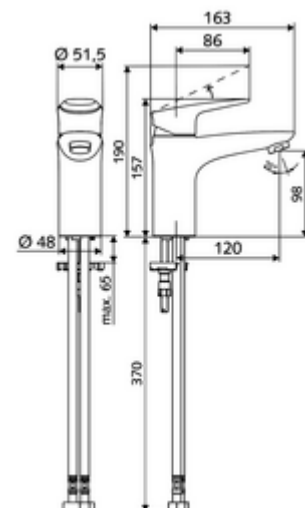

Artikelnummer: 02 182 06 99

Wastafelkraan MODUS EH-T HD-M – hoge druk mengwater, ThermoProtect cartouche

Compacte eengreepsmengkraan met design hendel.

Leveringsomvang

- Eengreeps eengatskraan
 - Eengreepsmengkraan
 - ThermoProtect keramische cartouche met temperatuurvergrendeling op 38° C, bescherming tegen verbranding bij uitval van de koudwatertoevoer
 - Straalregelaar
- 2 flexibele aansluitslangen Clean-Fix S G 3/8 V x 440 mm, met geïntegreerde terugslagklep (EN 1717: EB) en voorfilter
- Bevestigingsmateriaal voor montage wastafel

Technische gegevens

- Debiet: max. 5 l/min drukonafhankelijk
- Werkdruk: 1,0 - 5,0 bar
- Max. rustdruk: 8 bar
- Max. werkingstemperatuur: 70 °C
- Max. Auslauftemperatur: 38 °C
- Werkstof: Bediening Spuitgietzink; Behuizing Messing conform de Duitse drinkwaterverordening
- Oppervlak: Chrom
- Aansluiting: 2x G 3/8 V
- Certificaten: P-IX 29002/IO, DIN-DVGW, Belgaqua
- Geluidsklasse: I
- Debietsklasse: O

Leveringsgegevens

- Gewicht: 1,77 kg/Stuks
- Verpakkingseenheid: 1

Aanbevolen gerelateerde artikelen

Set perlator LEED 1.3 I

Straalregelaar set max. 3,0 l/min drukonafhankelijk

Straalregelaar max. 5,7 l/min drukonafhankelijk, anti-diefstal

Drukbegrenzer-Set

Artikelnr.: 28 931 06 99 of

Artikelnr.: 28 932 06 99 of

Artikelnr.: 02 121 06 99 of

Artikelnr.: 28 525 06 99