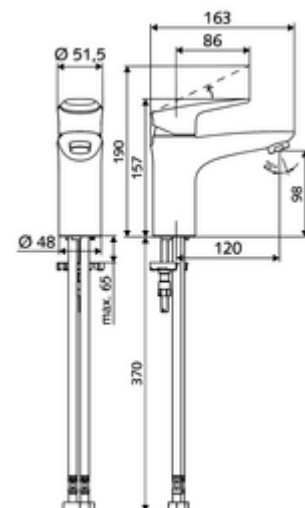

Artikelnummer: 02 182 06 99

Wastafelkraan MODUS EH-T HD-M – hoge druk mengwater, ThermoProtect cartouche

Compacte eengreepsmengkraan met design hendel.

Leveringsomvang

- Eengreeps eengatskraan
 - Eengreepsmengkraan
 - ThermoProtect keramische cartouche met temperatuurvergrendeling op 38° C, bescherming tegen verbranding bij uitval van de koudwatertoevoer
 - Straalregelaar
- 2 flexibele aansluitslangen Clean-Fix S G 3/8 V x 440 mm, met geïntegreerde terugslagklep (EN 1717: EB) en voorfilter
- Bevestigingsmateriaal voor montage wastafel

Technische gegevens

- Debiet: max. 5 l/min drukonafhankelijk
- Werkdruk: 1,0 - 5,0 bar
- Max. rustdruk: 8 bar
- Max. werkingstemperatuur: 70 °C
- Max. Auslauftemperatur: 38 °C
- Werkstof: Bediening Spuitgietzink; Behuizing Messing conform de Duitse drinkwaterverordening
- Oppervlak: Chrom
- Aansluiting: 2x G 3/8 V
- Certificaten: P-IX 29002/IO, DIN-DVGW, Belgaqua
- Geluidsklasse: I
- Debietsklasse: O

Leveringsgegevens

- Gewicht: 1,77 kg/Stuks
- Verpakkingseenheid: 1

Aanbevolen gerelateerde artikelen

Set perlator LEED 1.3 I

Straalregelaar set max. 3,0 l/min drukonafhankelijk

Straalregelaar max. 5,7 l/min drukonafhankelijk, anti-diefstal

Drukbegrenzer-Set

Wastafelafvoerplug OPEN

Wastafelafvoerplug PUSH OPEN

Artikelnr.: 28 931 06 99 of

Artikelnr.: 28 932 06 99 of

Artikelnr.: 02 121 06 99 of

Artikelnr.: 28 525 06 99

Artikelnr.: 02 002 06 99 of