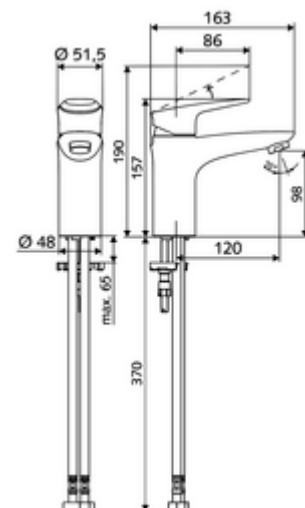

Artikelnummer: 02 182 06 99

Wastafelkraan MODUS EH-T HD-M – hoge druk mengwater, ThermoProtect cartouche

Compacte eengreepsmengkraan met design hendel.

Leveringsomvang

- Eengreeps eengatskraan
 - Eengreepsmengkraan
 - ThermoProtect keramische cartouche met temperatuurvergrendeling op 38° C, bescherming tegen verbranding bij uitval van de koudwatertoevoer
 - Straalregelaar
- 2 flexibele aansluitslangen Clean-Fix S G 3/8 V x 440 mm, met geïntegreerde terugslagklep (EN 1717: EB) en voorfilter
- Bevestigingsmateriaal voor montage wastafel

Technische gegevens

- Debiet: max. 5 l/min drukonafhankelijk
- Werkdruk: 1,0 - 5,0 bar
- Max. rustdruk: 8 bar
- Max. werkingstemperatuur: 70 °C
- Max. Auslauftemperatur: 38 °C
- Werkstof: Bediening Spuitgietzink; Behuizing Messing conform de Duitse drinkwaterverordening
- Oppervlak: Chrom
- Aansluiting: 2x G 3/8 V
- Certificaten: P-IX 29002/IO, DIN-DVGW, Belgaqua
- Geluidsklasse: I
- Debietsklasse: O

Leveringsgegevens

- Gewicht: 1,77 kg/Stuks
- Verpakkingseenheid: 1

Aanbevolen gerelateerde artikelen

Set perlator LEED 1.3 I

Straalregelaar set max. 3,0 l/min drukonafhankelijk

Straalregelaar max. 5,7 l/min drukonafhankelijk, anti-diefstal

Drukbe grenzer-Set

Wastafelafvoerplug OPEN

Wastafelafvoerplug PUSH OPEN

Artikelnr.: 28 931 06 99 of

Artikelnr.: 28 932 06 99 of

Artikelnr.: 02 121 06 99 of

Artikelnr.: 28 525 06 99

Artikelnr.: 02 002 06 99 of