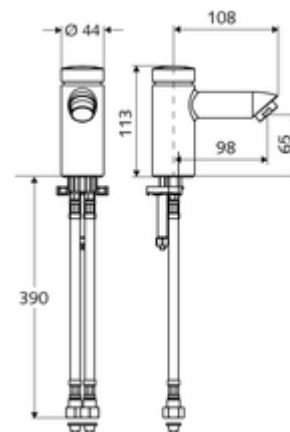

Artikelnummer: 02 151 06 99

Zelfsluitende wastafelkraan PETIT SC HD-M - hoge druk mengwater

Manuele activering met automatische sluiting. Eenvoudige looptijdinstelling.

Leveringsomvang

- Zelfsluitende eengatskraan
 - Zelfsluitende cartouche SC II met heetwaterbegrenzing
 - Straalregelaar
- 2 flexibele aansluitslangen Clean-Fix S G 3/8 V x 380 mm, met geïntegreerde terugslagklep (EN 1717: EB) en voorfilter
- Bevestigingsmateriaal voor montage wastafel

Technische gegevens

- Looptijd: 2 - 15 s instelbaar (7 s Fabrieksinstelling)
- Debiet: max. 5 l/min drukonafhankelijk
- Werkdruk: 1,0 - 5,0 bar
- Max. rustdruk: 8 bar
- Max. werkingstemperatuur: 70 °C (80 °C voor thermische desinfectie)
- Werkstof: Behuizing Messing conform de Duitse drinkwaterverordening
- Oppervlak: Chroom
- Aansluiting: 2x G 3/8 V
- Certificaten: P-IX 19958/IO, DIN-DVGW, Belgaqua, WRAS
- Geluidsklasse: I
- Debietsklasse: O

Leveringsgegevens

- Gewicht: 1,12 kg/Stuks
- Verpakkingseenheid: 1

Noodzakelijke gerelateerde items

Kraangatrozet PETIT SC

Artikelnr.: 76 078 06 99

Aanbevolen gerelateerde artikelen

Haakse-kraan thermostaat

Artikelnr.: 02 002 06 99 of

Wastafelafvoerplug PUSH OPEN

Artikelnr.: 02 000 06 99 of