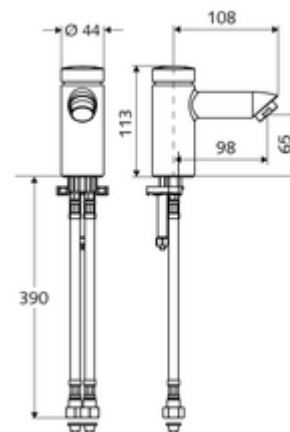

## Zelfsluitende wastafelkraan PETIT SC HD-M - hoge druk mengwater

Manuele activering met automatische sluiting. Eenvoudige looptijdinstelling.

### Leveringsomvang

- Zelfsluitende eengatskraan
  - Zelfsluitende cartouche SC II met heetwaterbegrenzing
  - Straalregelaar
- 2 flexibele aansluitslangen Clean-Fix S G 3/8 V x 380 mm, met geïntegreerde terugslagklep (EN 1717: EB) en voorfilter
- Bevestigingsmateriaal voor montage wastafel

Artikelnr.: 02 121 06 99

Wastafelafvoerplug OPEN

Artikelnr.: 02 002 06 99 of

Wastafelafvoerplug PUSH OPEN

Artikelnr.: 02 000 06 99 of