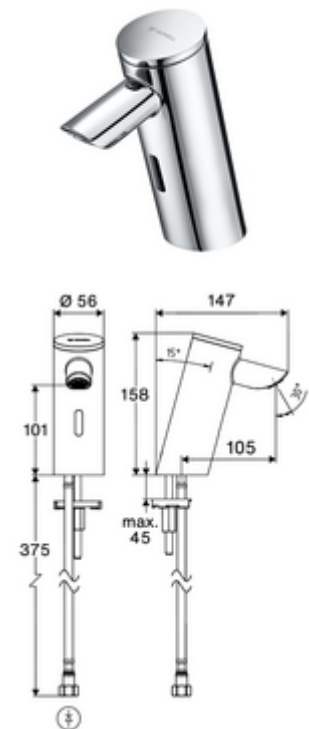

## Elektronische wastafelkraan PURIS E<sup>2</sup> HD-K - hoge druk koud water / voorgemengd water

Contactloos, sensorgestuurd armatuur met innovatieve ToF-Technologie. Ongevoelig voor reflecterend materiaal zoals spiegels, veiligheidsvesten, enz. Met geïntegreerde Bluetooth®-interface. Instelbaar met SCHELL App. Geschikt voor koppeling met SCHELL-watermanagementsysteem SWS. Batterijvoeding.

### Leveringsomvang

- Time-of-Flight-Sensor-ééngatskraan
  - Time-of-Flight-Sensor-Elektronica (ToF) met automatische aanpassing van het sensorbereik
  - Axiaal magneetventiel 6 V met voorfilter
  - Straalregelaar
  - Aansluitkabel 220 mm, met steekverbinder 3-polig, beschermingsklasse IP 65
- Batterijvak 6 V (geïntegreerd)
- 4x AAA alkalinebatterijen 1,5 V
- Flexibele aansluitslang Clean-Fix S G 3/8 V x 410 mm, met geïntegreerde terugslagklep (RV, EN 1717: EB) en voorfilter
- Bevestigingsmateriaal voor montage wastafel

### Leveringsgegevens

- Gewicht: 1,48 kg/Stuks
- Verpakkingseenheid: 1

**Aanbevolen gerelateerde artikelen**

Haakse-kraan met regelfunctie COMFORT met filter	Artikelnr.: 05 430 06 99
Wastafelafvoerplug OPEN	Artikelnr.: 02 002 06 99 of
Wastafelafvoerplug PUSH OPEN	Artikelnr.: 02 000 06 99 of
<u>Voor kranen met netvoeding</u>	
Verlengkabel 1,5 m	Artikelnr.: 51 010 00 99 of
Verlengkabel 1,5 m	Artikelnr.: 51 023 00 99 of