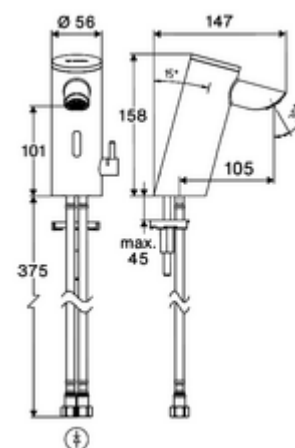

Leveringsomvang

- Time-of-Flight-Sensor-ééngatskraan
 - Temperatuurregelaar met warmwaterbegrenzer
 - Time-of-Flight-Sensor-Elektronica (ToF) met automatische aanpassing van het sensorbereik
 - Axiaal magneetventiel 6 V met voorfilter
 - Straalregelaar
 - Aansluitkabel 220 mm, met steekverbinder 3-polig, beschermingsklasse IP 65
- Batterijvak 6 V (geïntegreerd)
- 4x AAA alkalinebatterijen 1,5 V
- 2 flexibele aansluitslangen Clean-Fix S G 3/8 V x 410 mm, met geïntegreerde terugslagklep (EN 1717: EB) en voorfilter
- Bevestigingsmateriaal voor montage wastafel