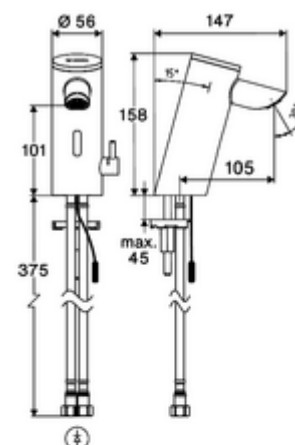

Leveringsomvang

- Time-of-Flight-Sensor-ééngatskraan
 - Temperatuurregelaar met warmwaterbegrenzer
 - Time-of-Flight-Sensor-Elektronica (ToF) met automatische aanpassing van het sensorbereik
 - Axiaal magneetventiel 6 V met voorfilter
 - Straalregelaar
 - Aansluitkabel 220 mm, met steekverbinder 3-polig, beschermingsklasse IP 65
- Inbouw-transformator 9 VDC, 100 - 240 VAC, 50 - 60 Hz
- 2 flexibele aansluitslangen Clean-Fix S G 3/8 V x 410 mm, met geïntegreerde terugslagklep (EN 1717: EB) en voorfilter
- Bevestigingsmateriaal voor montage wastafel