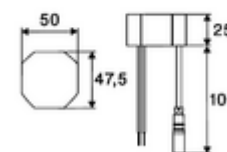

Leveringsomvang

- Time-of-Flight-Sensor-ééngatskraan
 - Temperatuurregelaar met warmwaterbegrenzer
 - Time-of-Flight-Sensor-Elektronica (ToF) met automatische aanpassing van het sensorbereik
 - Axiaal magneetventiel 6 V met voorfilter
 - Straalregelaar
 - Aansluitkabel 220 mm, met steekverbinder 3-polig, beschermingsklasse IP 65
- Inbouw-transformator 9 VDC, 100 - 240 VAC, 50 - 60 Hz
- 2 flexibele aansluitslangen Clean-Fix S G 3/8 V x 410 mm, met geïntegreerde terugslagklep (EN 1717: EB) en voorfilter
- Bevestigingsmateriaal voor montage wastafel