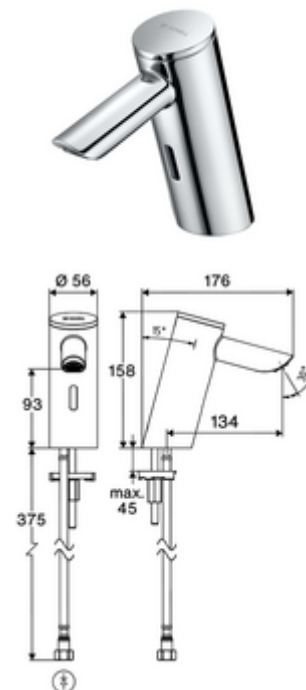

Artikelnummer: 00 289 06 99

Elektronische wastafelkraan PURIS E² HD-K - hoge druk koud water / voorgemengd water

Contactloos, sensorgestuurd armatuur met innovatieve ToF-Technologie. Ongevoelig voor reflecterend materiaal zoals spiegels, veiligheidsvesten, enz. Met geïntegreerde Bluetooth®-interface. Instelbaar met SCHELL App. Geschikt voor koppeling met SCHELL-watermanagementsysteem SWS. Batterijvoeding. Met verlengde uitloop 134 mm.

Leveringsomvang

- Time-of-Flight-Sensor-ééngatskraan
 - Time-of-Flight-Sensor-Elektronica (ToF) met automatische aanpassing van het sensorbereik
 - Axiaal magneetventiel 6 V met voorfilter
 - Straalregelaar
 - Aansluitkabel 220 mm, met steekverbinder 3-polig, beschermingsklasse IP 65
- Batterijvak 6 V (geïntegreerd)
- 4x AAA alkalinebatterijen 1,5 V
- Flexibele aansluitslang Clean-Fix S G 3/8 V x 410 mm, met geïntegreerde terugslagklep (RV, EN 1717: EB) en voorfilter
- Bevestigingsmateriaal voor montage wastafel

Leveringsgegevens

- Gewicht: 1,54 kg/Stuks
- Verpakkingseenheid: 1

Aanbevolen gerelateerde artikelen

Haakse-kraan met regelfunctie COMFORT met filter	Artikelnr.: 05 430 06 99
Wastafelafvoerplug OPEN	Artikelnr.: 02 002 06 99 of
Wastafelafvoerplug PUSH OPEN	Artikelnr.: 02 000 06 99 of