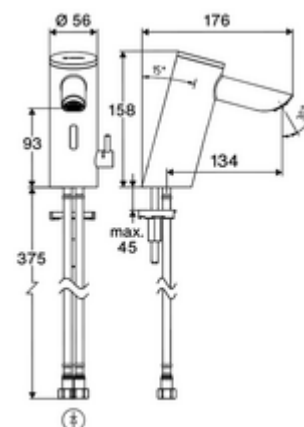

### Leveringsomvang

- Time-of-Flight-Sensor-ééngatskraan
  - Temperatuurregelaar met warmwaterbegrenzer
  - Time-of-Flight-Sensor-Elektronica (ToF) met automatische aanpassing van het sensorbereik
  - Axiaal magneetventiel 6 V met voorfilter
  - Straalregelaar
  - Aansluitkabel 220 mm, met steekverbinder 3-polig, beschermingsklasse IP 65
- Batterijvak 6 V (geïntegreerd)
- 4x AAA alkalinebatterijen 1,5 V
- 2 flexibele aansluitslangen Clean-Fix S G 3/8 V x 410 mm, met geïntegreerde terugslagklep (EN 1717: EB) en voorfilter
- Bevestigingsmateriaal voor montage wastafel

### Leveringsgegevens

- Gewicht: 1,60 kg/Stuks
- Verpakkingseenheid: 1

**Aanbevolen gerelateerde artikelen**

Haakse-kraan thermostaat	Artikelnr.: 09 414 06 99
Haakse-kraan met regelfunctie COMFORT met filter	Artikelnr.: 05 430 06 99
Wastafelafvoerplug OPEN	Artikelnr.: 02 002 06 99 of
Wastafelafvoerplug PUSH OPEN	Artikelnr.: 02 000 06 99 of
<u>Voor kranen met netvoeding</u>	
Verlengkabel 1,5 m	Artikelnr.: 51 010 00 99 of
Verlengkabel 1,5 m	Artikelnr.: 51 023 00 99 of