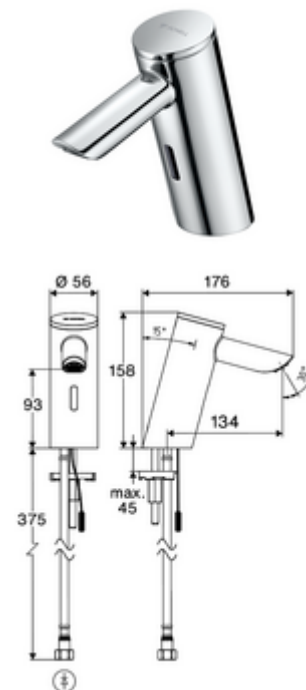

Artikelnummer: 00 292 06 99

Elektronische wastafelkraan PURIS E² HD-K - hoge druk koud water / voorgemengd water

Contactloos, sensorgestuurd armatuur met innovatieve ToF-Technologie. Ongevoelig voor reflecterend materiaal zoals spiegels, veiligheidsvesten, enz. Met geïntegreerde Bluetooth®-interface. Instelbaar met SCHELL App. Geschikt voor koppeling met SCHELL-watermanagementsysteem SWS. Excl. stroomvoorziening. Bestemd voor stroomvoorziening via SCHELL Watermanagement-System SWS of centrale netvoedingseenheid. Met verlengde uitloop 134 mm.

Leveringsomvang

- Time-of-Flight-Sensor-ééngatskraan
 - Time-of-Flight-Sensor-Elektronica (ToF) met automatische aanpassing van het sensorbereik
 - Axiaal magneetventiel 6 V met voorfilter
 - Straalregelaar
 - Aansluitkabel 220 mm, met steekverbinder 3-polig, beschermingsklasse IP 65
- Flexibele aansluitslang Clean-Fix S G 3/8 V x 410 mm, met geïntegreerde terugslagklep (RV, EN 1717: EB) en voorfilter
- Bevestigingsmateriaal voor montage wastafel