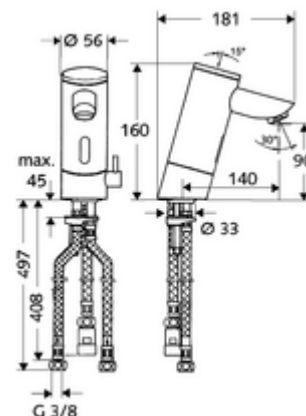

Leveringsomvang

- Eéngatskraan met infraroodsensor
 - Temperatuurregelaar
 - Elektronica met infraroodsensor, programmeerbaar
 - Magneetventiel 6 V met voorfilter
 - Straalregelaar
 - Batterijvak 6 V (geïntegreerd)
- 4x AAA alkalinebatterijen 1,5 V
- 3 flexibele aansluitslangen Clean-Fix S G 3/8 V x 380 x 500 mm
- Bevestigingsmateriaal voor montage wastafel

Leveringsgegevens

- Gewicht: 2,60 kg/Stuks
- Verpakkingseenheid: 1

Aanbevolen gerelateerde artikelen

SSC Bluetooth®-Module

Artikelnr.: 00 916 00 99

Haakse-kraan met regelfunctie COMFORT met filter
Wastafelafvoerplug OPEN
Wastafelafvoerplug PUSH OPEN