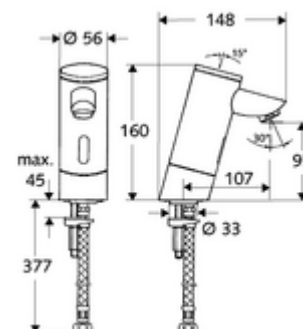

Leveringsomvang

- Eéngatskraan met infraroodsensor
 - Elektronica met infraroodsensor, programmeerbaar
 - Magneetventiel 6 V met voorfilter
 - Straalregelaar
 - Batterijvak 6 V (geïntegreerd)
- 4x AAA alkalinebatterijen 1,5 V
- Flexibele aansluitslang Clean-Fix S G 3/8 V x 380 mm, met voorfilter
- Bevestigingsmateriaal voor montage wastafel