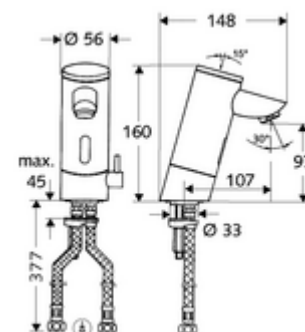

Leveringsomvang

- Eéngatskraan met infraroodsensor
 - Temperatuurregelaar
 - Elektronica met infraroodsensor, programmeerbaar
 - Magneetventiel 6 V met voorfilter
 - Straalregelaar
 - Batterijvak 6 V (geïntegreerd)
- 4x AAA alkalinebatterijen 1,5 V
- 2 flexibele aansluitslangen Clean-Fix S G 3/8 V x 380 mm, met geïntegreerde terugslagklep (EN 1717: EB) en voorfilter
- Bevestigingsmateriaal voor montage wastafel