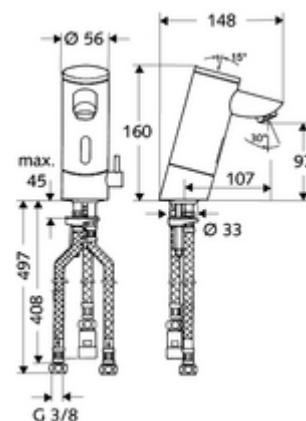

Leveringsomvang

- Eéngatskraan met infraroodsensor
 - Temperatuurregelaar
 - Elektronica met infraroodsensor, programmeerbaar
 - Magneetventiel 6 V met voorfilter
 - Straalregelaar
 - Batterijvak 6 V (geïntegreerd)
- 4x AAA alkalinebatterijen 1,5 V
- Voorfilter met debietbegrenzer
- 3 flexibele aansluitslangen Clean-Fix S G 3/8 V x 380 x 500 mm
- Bevestigingsmateriaal voor montage wastafel