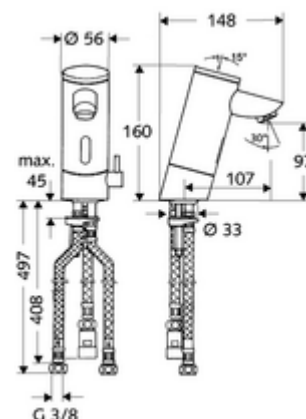

Leveringsomvang

- Eéngatskraan met infraroodsensor
 - Temperatuurregelaar
 - Elektronica met infraroodsensor, programmeerbaar
 - Magneetventiel 6 V met voorfilter
 - Straalregelaar
 - Batterijvak 6 V (geïntegreerd)
- 4x AAA alkalinebatterijen 1,5 V
- Voorfilter met debietbegrenzer
- 3 flexibele aansluitslangen Clean-Fix S G 3/8 V x 380 x 500 mm
- Bevestigingsmateriaal voor montage wastafel