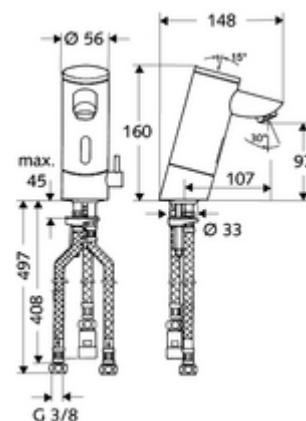

### Leveringsomvang

- Eéngatskraan met infraroodsensor
  - Temperatuurregelaar
  - Elektronica met infraroodsensor, programmeerbaar
  - Magneetventiel 6 V met voorfilter
  - Straalregelaar
  - Batterijvak 6 V (geïntegreerd)
- 4x AAA alkalinebatterijen 1,5 V
- Voorfilter met debietbegrenzer
- 3 flexibele aansluitslangen Clean-Fix S G 3/8 V x 380 x 500 mm
- Bevestigingsmateriaal voor montage wastafel