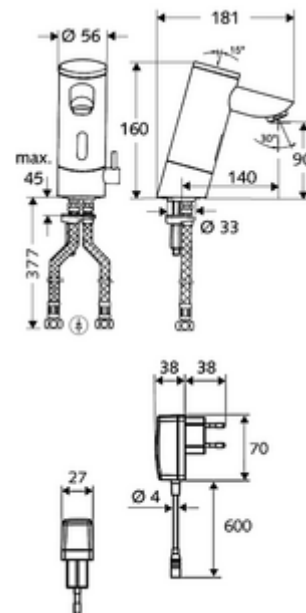

Leveringsgegevens

- Gewicht: 2,66 kg/Stuks
- Verpakkingseenheid: 1