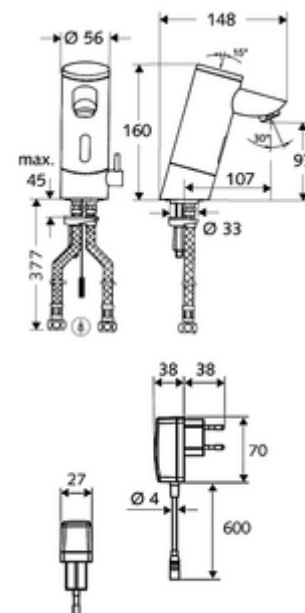

Artikelnummer: 01 214 06 99

Elektronische wastafelkraan PURIS E HD-M - hoge druk mengwater

Infraroodsensor gestuurd. Netvoeding (stekkertransformator). Geschikt voor koppeling met SCHELL-watermanagementsysteem SWS. Te parametren via SCHELL Single Control SSC.

Leveringsomvang

- Eéngatskraan met infraroodsensor
 - Temperatuurregelaar
 - Elektronica met infraroodsensor, programmeerbaar
 - Magneetventiel 6 V met voorfilter
 - Straalregelaar
- Stekkertransformator 9 VDC, 100 - 240 VAC, 50 - 60 Hz
- 2 flexibele aansluitslangen Clean-Fix S G 3/8 V x 380 mm, met geïntegreerde terugslagklep (EN 1717: EB) en voorfilter
- Bevestigingsmateriaal voor montage wastafel