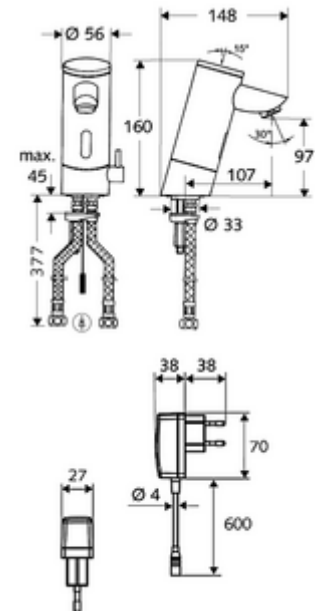

Technische gegevens

- Instelmogelijkheden via SWS/SSC
  - Sensorreikwijdte (kort / gemiddeld / lang)
  - Programmering via benaderingsreflectie (uit / aan)
  - Max. looptijd (1 - 360 s)
  - Nalooptijd (0,6 - 60 s)
  - Stagnatiespoeling (uit/5-600 s, om de 1 - 240 uur na laatste spoeling/om de 1 - 24 uur)
  - Continue spoeling voor thermische desinfectie, met bescherming tegen verbranding (uit/15 - 600 s)
  - Continue stroom (uit/15 - 600 s)
  - Energiespaarmodus (uit/1 - 254 uur na laatste gebruik)
  - Reinigingsstop (uit/60 - 360 s)
- Instelmogelijkheden via benaderingsreflectie
  - Sensorreikwijdte (kort / gemiddeld / lang)
  - Stagnatiespoeling (uit/30 s, om de 24 uur na laatste spoeling/om de 24 uur)
  - Continue spoeling voor thermische desinfectie, met bescherming tegen verbranding (uit/300 s/120 s)
  - Reinigingsstop (uit/60 s)
- Debiet: max. 5 l/min drukonafhankelijk
- Werkdruk: 1,0 - 5,0 bar
- Max. rustdruk: 8 bar
- Max. werkingstemperatuur: 70 °C (80 °C voor thermische desinfectie)
- Werkstof: Behuizing Messing conform de Duitse drinkwaterverordening
- Oppervlak: Chroom
- Aansluiting: G 3/8 V
- Certificaten: P-IX 9523-I, Belgaqua, WRAS aangevraagd
- Geluidsklasse: I