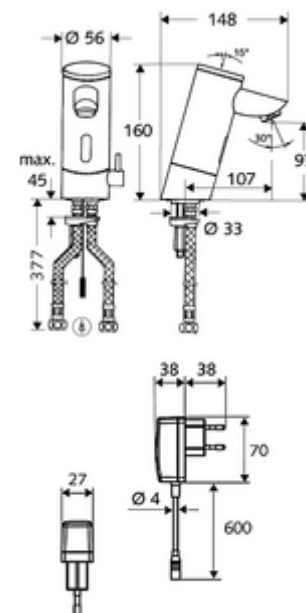

Leveringsomvang

- Eéngatskraan met infraroodsensor
 - Temperatuurregelaar
 - Elektronica met infraroodsensor, programmeerbaar
 - Magneetventiel 6 V met voorfilter
 - Straalregelaar
- Stekkertransformator 9 VDC, 100 - 240 VAC, 50 - 60 Hz
- 2 flexibele aansluitslangen Clean-Fix S G 3/8 V x 380 mm, met geïntegreerde terugslagklep (EN 1717: EB) en voorfilter
- Bevestigingsmateriaal voor montage wastafel