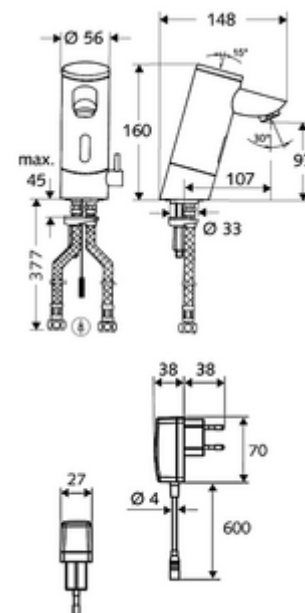

Leveringsomvang

- Eéngatskraan met infraroodsensor
 - Temperatuurregelaar
 - Elektronica met infraroodsensor, programmeerbaar
 - Magneetventiel 6 V met voorfilter
 - Straalregelaar
- Stekkertransformator 9 VDC, 100 - 240 VAC, 50 - 60 Hz
- 2 flexibele aansluitslangen Clean-Fix S G 3/8 V x 380 mm, met geïntegreerde terugslagklep (EN 1717: EB) en voorfilter
- Bevestigingsmateriaal voor montage wastafel