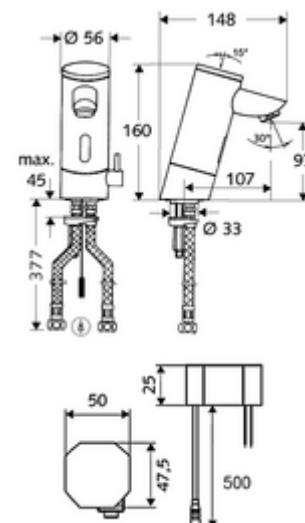

Artikelnummer: 01 215 06 99

Elektronische wastafelkraan PURIS E HD-M - hoge druk mengwater

Infraroodsensor gestuurd. Netvoeding (Inbouw-transformator). Geschikt voor koppeling met SCHELL-watermanagementsysteem SWS. Te parametrenen via SCHELL Single Control SSC.

Leveringsomvang

- Eéngatskraan met infraroodsensor
 - Temperatuurregelaar
 - Elektronica met infraroodsensor, programmeerbaar
 - Magneetventiel 6 V met voorfilter
 - Straalregelaar
- Inbouw-transformator 9 VDC, 100 - 240 VAC, 50 - 60 Hz
- 2 flexibele aansluitslangen Clean-Fix S G 3/8 V x 380 mm, met geïntegreerde terugslagklep (EN 1717: EB) en voorfilter
- Bevestigingsmateriaal voor montage wastafel