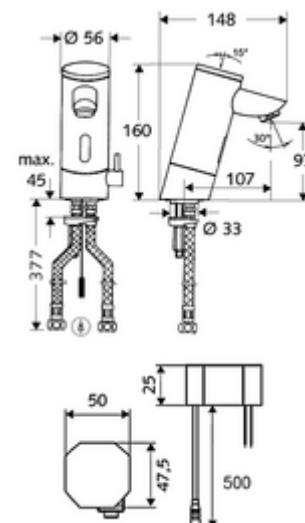

Artikelnummer: 01 215 06 99

Elektronische wastafelkraan PURIS E HD-M - hoge druk mengwater

Infraroodsensor gestuurd. Netvoeding (Inbouw-transformator). Geschikt voor koppeling met SCHELL-watermanagementsysteem SWS. Te parametrenen via SCHELL Single Control SSC.

Leveringsomvang

- Eéngatskraan met infraroodsensor
  - Temperatuurregelaar
  - Elektronica met infraroodsensor, programmeerbaar
  - Magneetventiel 6 V met voorfilter
  - Straalregelaar
- Inbouw-transformator 9 VDC, 100 - 240 VAC, 50 - 60 Hz
- 2 flexibele aansluitslangen Clean-Fix S G 3/8 V x 380 mm, met geïntegreerde terugslagklep (EN 1717: EB) en voorfilter
- Bevestigingsmateriaal voor montage wastafel

Technische gegevens

- Instelmogelijkheden via SWS/SSC
  - Sensorreikwijdte (kort / gemiddeld / lang)
  - Programmering via benaderingsreflectie (uit / aan)
  - Max. looptijd (1 - 360 s)
  - Nalooptijd (0,6 - 60 s)
  - Stagnatiespoeling (uit/5-600 s, om de 1 - 240 uur na laatste spoeling/om de 1 - 24 uur)
  - Continue spoeling voor thermische desinfectie, met bescherming tegen verbranding (uit/15 - 600 s)
  - Continue stroom (uit/15 - 600 s)
  - Energiespaarmodus (uit/1 - 254 uur na laatste gebruik)
  - Reinigingsstop (uit/60 - 360 s)
- Instelmogelijkheden via benaderingsreflectie
  - Sensorreikwijdte (kort / gemiddeld / lang)
  - Stagnatiespoeling (uit/30 s, om de 24 uur na laatste spoeling/om de 24 uur)
  - Continue spoeling voor thermische desinfectie, met bescherming tegen verbranding (uit/300 s/120 s)
  - Reinigingsstop (uit/60 s)
- Debiet: max. 5 l/min drukonafhankelijk
- Werkdruk: 1,0 - 5,0 bar
- Max. rustdruk: 8 bar
- Max. werkingstemperatuur: 70 °C (80 °C voor thermische desinfectie)
- Werkstof: Behuizing Messing conform de Duitse drinkwaterverordening
- Oppervlak: Chroom
- Aansluiting: G 3/8 V
- Certificaten: P-IX 9523-I, Belgaqua
- Geluidsklasse: I

Leveringsgegevens

- Gewicht: 2,56 kg/Stuks
- Verpakkingseenheid: 1