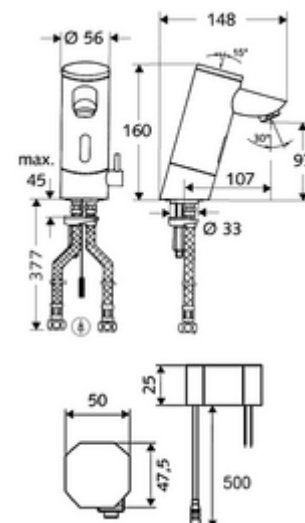

Artikelnummer: 01 215 06 99

Elektronische wastafelkraan PURIS E HD-M - hoge druk mengwater

Infraroodsensor gestuurd. Netvoeding (Inbouw-transformator). Geschikt voor koppeling met SCHELL-watermanagementsysteem SWS. Te parametren via SCHELL Single Control SSC.

Leveringsomvang

- Eéngatskraan met infraroodsensor
 - Temperatuurregelaar
 - Elektronica met infraroodsensor, programmeerbaar
 - Magneetventiel 6 V met voorfilter
 - Straalregelaar
- Inbouw-transformator 9 VDC, 100 - 240 VAC, 50 - 60 Hz
- 2 flexibele aansluitslangen Clean-Fix S G 3/8 V x 380 mm, met geïntegreerde terugslagklep (EN 1717: EB) en voorfilter
- Bevestigingsmateriaal voor montage wastafel