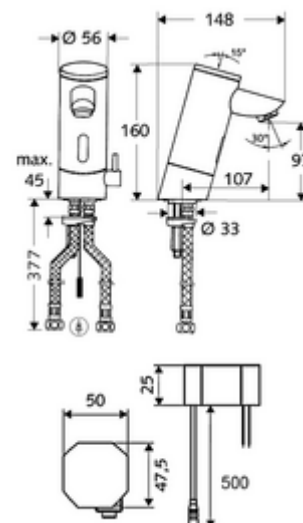

Leveringsomvang

- Eéngatskraan met infraroodsensor
 - Temperatuurregelaar
 - Elektronica met infraroodsensor, programmeerbaar
 - Magneetventiel 6 V met voorfilter
 - Straalregelaar
- Inbouw-transformator 9 VDC, 100 - 240 VAC, 50 - 60 Hz
- 2 flexibele aansluitslangen Clean-Fix S G 3/8 V x 380 mm, met geïntegreerde terugslagklep (EN 1717: EB) en voorfilter
- Bevestigingsmateriaal voor montage wastafel