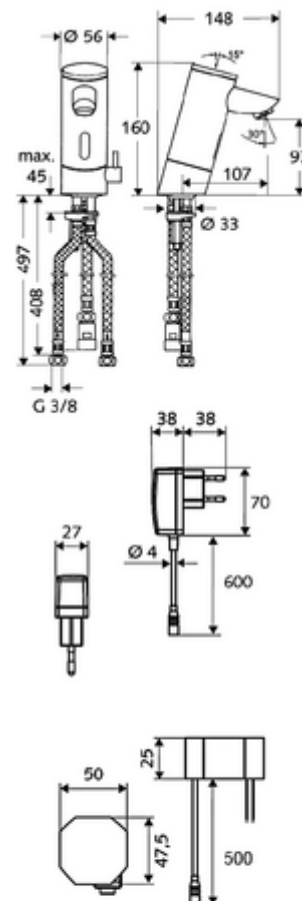

Technische gegevens

- Instelmogelijkheden via SWS/SSC
  - Sensorreikwijdte (kort / gemiddeld / lang)
  - Programmering via benaderingsreflectie (uit / aan)
  - Max. looptijd (1 - 360 s)
  - Nalooptijd (0,6 - 60 s)
  - Stagnatiespoeling (uit/5-600 s, om de 1 - 240 uur na laatste spoeling/om de 1 - 24 uur)
  - Continue spoeling voor thermische desinfectie, met bescherming tegen verbranding (uit/15 - 600 s)
  - Continue stroom (uit/15 - 600 s)
  - Energiespaarmodus (uit/1 - 254 uur na laatste gebruik)
  - Reinigingsstop (uit/60 - 360 s)
- Instelmogelijkheden via benaderingsrefeectie
  - Sensorreikwijdte (kort / gemiddeld / lang)
  - Stagnatiespoeling (uit/30 s, om de 24 uur na laatste spoeling/om de 24 uur)
  - Continue spoeling voor thermische desinfectie, met bescherming tegen verbranding (uit/300 s/120 s)
  - Reinigingsstop (uit/60 s)
- Debiet: max. 5 l/min drukonafhankelijk
- Werkdruk: 1,0 - 5,0 bar
- Max. rustdruk: 8 bar
- Max. werkingstemperatuur: 70 °C (80 °C voor thermische desinfectie)
- Werkstof: Behuizing Messing conform de Duitse drinkwaterverordening
- Oppervlak: Chroom
- Aansluiting: 3x G 3/8 V
- Certificaten: P-IX 9524-I
- Geluidsklasse: I