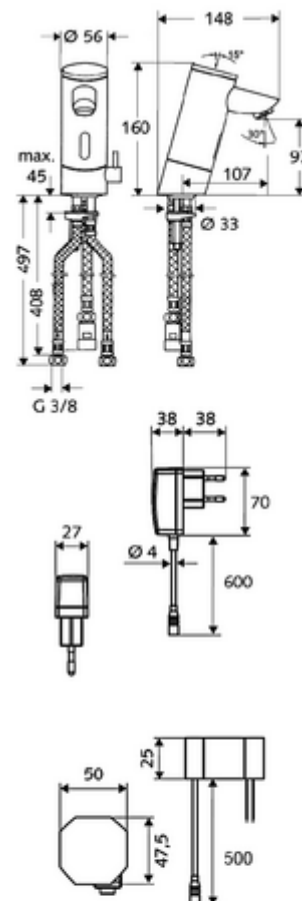

Technische gegevens

- Instelmogelijkheden via SWS/SSC
  - Sensorreikwijdte (kort / gemiddeld / lang)
  - Programmering via benaderingsreflectie (uit / aan)
  - Max. looptijd (1 - 360 s)
  - Nalooptijd (0,6 - 60 s)
  - Stagnatiespoeling (uit/5-600 s, om de 1 - 240 uur na laatste spoeling/om de 1 - 24 uur)
  - Continue spoeling voor thermische desinfectie, met bescherming tegen verbranding (uit/15 - 600 s)
  - Continue stroom (uit/15 - 600 s)
  - Energiespaarmodus (uit/1 - 254 uur na laatste gebruik)
  - Reinigingsstop (uit/60 - 360 s)
- Instelmogelijkheden via benaderingsreflectie
  - Sensorreikwijdte (kort / gemiddeld / lang)
  - Stagnatiespoeling (uit/30 s, om de 24 uur na laatste spoeling/om de 24 uur)
  - Continue spoeling voor thermische desinfectie, met bescherming tegen verbranding (uit/300 s/120 s)
  - Reinigingsstop (uit/60 s)
- Debiet: max. 5 l/min drukonafhankelijk
- Werkdruk: 1,0 - 5,0 bar
- Max. rustdruk: 8 bar
- Max. werkingstemperatuur: 70 °C (80 °C voor thermische desinfectie)
- Werkstof: Behuizing Messing conform de Duitse drinkwaterverordening
- Oppervlak: Chroom
- Aansluiting: 3x G 3/8 V
- Certificaten: P-IX 9524-I
- Geluidsklasse: I