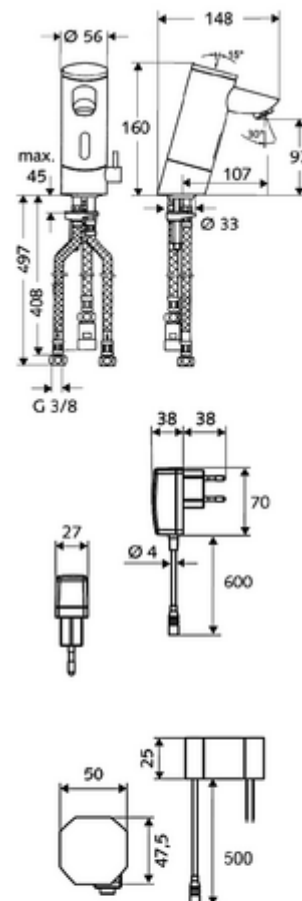

Artikelnummer: 01 217 06 99

Elektronische wastafelkraan PURIS E LD-M - lage druk mengwater

Infraroodsensor gestuurd. Netvoeding (Inbouw-transformator). Geschikt voor koppeling met SCHELL-watermanagementsysteem SWS. Te parametriseren via SCHELL Single Control SSC. Vor open warmwaterboilers.

Leveringsomvang

- Eéngatskraan met infraroodsensor
 - Temperatuurregelaar
 - Elektronica met infraroodsensor, programmeerbaar
 - Magneetventiel 6 V met voorfilter
 - Straalregelaar
 - Aansluitkabel 250 mm, met steekverbinder 3-polig, beschermingsklasse IP 65
- Inbouw-transformator 9 VDC, 100 - 240 VAC, 50 - 60 Hz
- 3 flexibele aansluitslangen Clean-Fix S G 3/8 V x 380 x 500 mm
- Bevestigingsmateriaal voor montage wastafel