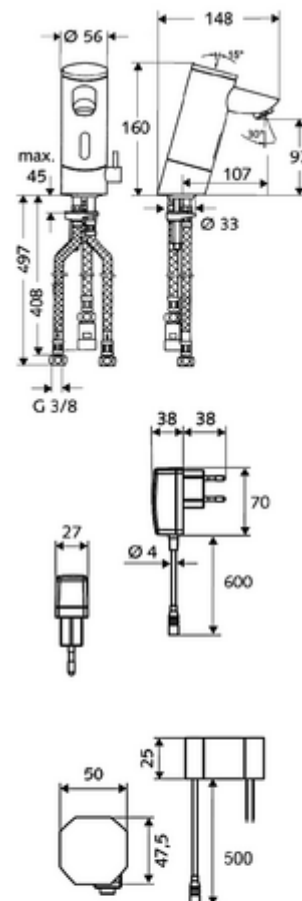

Artikelnummer: 01 217 06 99

Elektronische wastafelkraan PURIS E LD-M - lage druk mengwater

Infraroodsensor gestuurd. Netvoeding (Inbouw-transformator). Geschikt voor koppeling met SCHELL-watermanagementsysteem SWS. Te parametriseren via SCHELL Single Control SSC. Vor open warmwaterboilers.

Leveringsomvang

- Eéngatskraan met infraroodsensor
  - Temperatuurregelaar
  - Elektronica met infraroodsensor, programmeerbaar
  - Magneetventiel 6 V met voorfilter
  - Straalregelaar
  - Aansluitkabel 250 mm, met steekverbinder 3-polig, beschermingsklasse IP 65
- Inbouw-transformator 9 VDC, 100 - 240 VAC, 50 - 60 Hz
- 3 flexibele aansluitslangen Clean-Fix S G 3/8 V x 380 x 500 mm
- Bevestigingsmateriaal voor montage wastafel

Technische gegevens

- Instelmogelijkheden via SWS/SSC
  - Sensorreikwijdte (kort / gemiddeld / lang)
  - Programmering via benaderingsreflectie (uit / aan)
  - Max. looptijd (1 - 360 s)
  - Nalooptijd (0,6 - 60 s)
  - Stagnatiespoeling (uit/5-600 s, om de 1 - 240 uur na laatste spoeling/om de 1 - 24 uur)
  - Continue spoeling voor thermische desinfectie, met bescherming tegen verbranding (uit/15 - 600 s)
  - Continue stroom (uit/15 - 600 s)
  - Energiespaarmodus (uit/1 - 254 uur na laatste gebruik)
  - Reinigingsstop (uit/60 - 360 s)
- Instelmogelijkheden via benaderingsreflectie
  - Sensorreikwijdte (kort / gemiddeld / lang)
  - Stagnatiespoeling (uit/30 s, om de 24 uur na laatste spoeling/om de 24 uur)
  - Continue spoeling voor thermische desinfectie, met bescherming tegen verbranding (uit/300 s/120 s)
  - Reinigingsstop (uit/60 s)
- Debiet: max. 5 l/min drukonafhankelijk
- Werkdruk: 1,0 - 5,0 bar
- Max. rustdruk: 8 bar
- Max. werkingstemperatuur: 70 °C (80 °C voor thermische desinfectie)
- Werkstof: Behuizing Messing conform de Duitse drinkwaterverordening
- Oppervlak: Chroom
- Aansluiting: 3x G 3/8 V
- Certificaten: P-IX 9524-I
- Geluidsklasse: I

Leveringsgegevens

- Gewicht: 2,56 kg/Stuks
- Verpakkingseenheid: 1