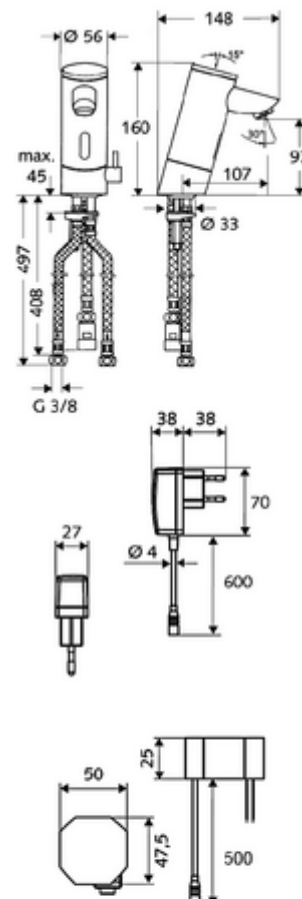

Technische gegevens

- Instelmogelijkheden via SWS/SSC
  - Sensorreikwijdte (kort / gemiddeld / lang)
  - Programmering via benaderingsreflectie (uit / aan)
  - Max. looptijd (1 - 360 s)
  - Nalooptijd (0,6 - 60 s)
  - Stagnatiespoeling (uit/5-600 s, om de 1 - 240 uur na laatste spoeling/om de 1 - 24 uur)
  - Continue spoeling voor thermische desinfectie, met bescherming tegen verbranding (uit/15 - 600 s)
  - Continue stroom (uit/15 - 600 s)
  - Energiespaarmodus (uit/1 - 254 uur na laatste gebruik)
  - Reinigingsstop (uit/60 - 360 s)
- Instelmogelijkheden via benaderingsrefeectie
  - Sensorreikwijdte (kort / gemiddeld / lang)
  - Stagnatiespoeling (uit/30 s, om de 24 uur na laatste spoeling/om de 24 uur)
  - Continue spoeling voor thermische desinfectie, met bescherming tegen verbranding (uit/300 s/120 s)
  - Reinigingsstop (uit/60 s)
- Debiet: max. 5 l/min drukonafhankelijk
- Werkdruk: 1,0 - 5,0 bar
- Max. rustdruk: 8 bar
- Max. werkingstemperatuur: 70 °C (80 °C voor thermische desinfectie)
- Werkstof: Behuizing Messing conform de Duitse drinkwaterverordening
- Oppervlak: Chroom
- Aansluiting: 3x G 3/8 V
- Certificaten: P-IX 9524-I
- Geluidsklasse: I