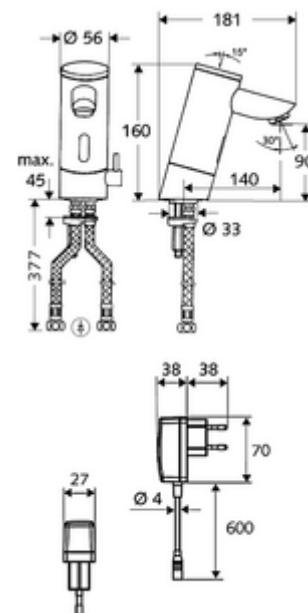

Technische gegevens

- Instelmogelijkheden via SWS/SSC
  - Programmering via benaderingsreflectie (uit / aan)
  - Sensorreikwijdte (kort / gemiddeld / lang)
  - Max. looptijd (1 - 360 s)
  - Stagnatiespoeling (uit/5-600 s, om de 1 - 240 uur na laatste spoeling/om de 1 - 24 uur)
  - Continue spoeling voor thermische desinfectie, met bescherming tegen verbranding (uit/15 - 600 s)
  - Continue stroom (uit/15 - 600 s)
  - Energiespaarmodus (uit/1 - 254 uur na laatste gebruik)
  - Reinigingsstop (uit/60 - 360 s)
- Instelmogelijkheden via benaderingsrefeectie
  - Sensorreikwijdte (kort / gemiddeld / lang)
  - Stagnatiespoeling (uit/30 s, om de 24 uur na laatste spoeling/om de 24 uur)
  - Continue spoeling voor thermische desinfectie, met bescherming tegen verbranding (uit/300 s/120 s)
  - Reinigingsstop (uit/60 s)
- Debiet: max. 5 l/min drukonafhankelijk
- Werkdruk: 1,0 - 5,0 bar
- Max. rustdruk: 8 bar
- Max. werkingstemperatuur: 70 °C (80 °C voor thermische desinfectie)
- Werkstof: Behuizing Messing conform de Duitse drinkwaterverordening
- Oppervlak: Chroom
- Aansluiting: 2x G 3/8 V
- Certificaten: P-IX 9523-I, Belgaqua
- Geluidsklasse: I