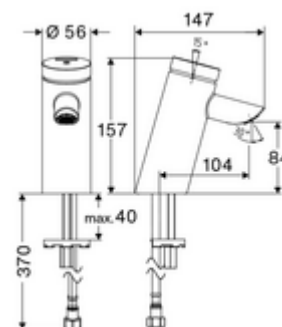

- Zelfsluitende eengatskraan
 - Zelfsluitende cartouche SC II
 - Straalregelaar
- Flexibele aansluitslang Clean-Fix S G 3/8 V x 410 mm, met geïntegreerde terugslagklep (RV, EN 1717: EB) en voorfilter
- Bevestigingsmateriaal voor montage wastafel

Technische gegevens

- Looptijd: 2 - 15 s instelbaar (7 s Fabrieksinstelling)
- Debiet: max. 5 l/min drukonafhankelijk
- Werkdruk: 1,0 - 5,0 bar
- Max. rustdruk: 8 bar
- Max. werkingstemperatuur: 70 °C (80 °C voor thermische desinfectie)
- Werkstof: Behuizing Messing conform de Duitse drinkwaterverordening
- Oppervlak: Chroom
- Aansluiting: G 3/8 V
- Certificaten: P-IX 19436/IO, DIN-DVGW, WRAS
- Geluidsklasse: I
- Debietsklasse: O

Leveringsgegevens

- Gewicht: 1,64 kg/Stuks
- Verpakkingseenheid: 1

Aanbevolen gerelateerde artikelen

Haakse-kraan met regelfunctie COMFORT met filter

Artikelnr.: 05 430 06 99

Artikelnr.: 78 233 00 99