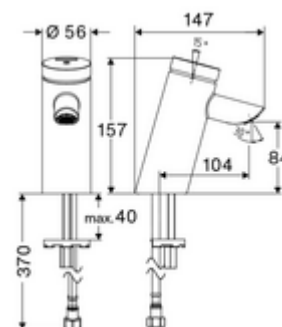

- Zelfsluitende eengatskraan
 - Zelfsluitende cartouche SC II
 - Straalregelaar
- Flexibele aansluitslang Clean-Fix S G 3/8 V x 410 mm, met geïntegreerde terugslagklep (RV, EN 1717: EB) en voorfilter
- Bevestigingsmateriaal voor montage wastafel

Technische gegevens

- Looptijd: 2 - 15 s instelbaar (7 s Fabrieksinstelling)
- Debiet: max. 5 l/min drukonafhankelijk
- Werkdruk: 1,0 - 5,0 bar
- Max. rustdruk: 8 bar
- Max. werkingstemperatuur: 70 °C (80 °C voor thermische desinfectie)
- Werkstof: Behuizing Messing conform de Duitse drinkwaterverordening
- Oppervlak: Chroom
- Aansluiting: G 3/8 V
- Certificaten: P-IX 19436/IO, DIN-DVGW, WRAS
- Geluidsklasse: I
- Debietsklasse: O

Leveringsgegevens

- Gewicht: 1,64 kg/Stuks
- Verpakkingseenheid: 1

Aanbevolen gerelateerde artikelen

Haakse-kraan met regelfunctie COMFORT met filter

Artikelnr.: 05 430 06 99

Artikelnr.: 78 233 00 99

Wastafelafvoerplug OPEN

Artikelnr.: 02 002 06 99 of

Wastafelafvoerplug PUSH OPEN

Artikelnr.: 02 000 06 99 of