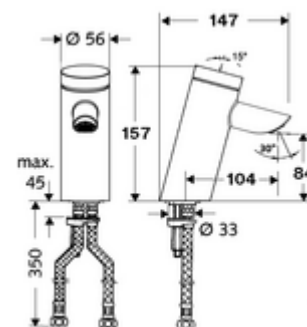

Leveringsgegevens

- Gewicht: 1,60 kg/Stuks
- Verpakkingseenheid: 1

Aanbevolen gerelateerde artikelen

Haakse-kraan thermostaat	Artikelnr.: 09 414 06 99
Drukevenwichtventiel PBV	Artikelnr.: 06 558 12 99
Haakse-kraan met regelfunctie COMFORT met filter	Artikelnr.: 05 430 06 99
	Artikelnr.: 78 233 00 99
Wastafelafvoerplug OPEN	Artikelnr.: 02 002 06 99 of
Wastafelafvoerplug PUSH OPEN	Artikelnr.: 02 000 06 99 of