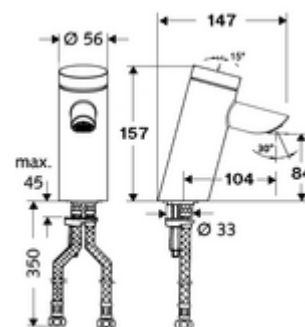

Artikelnummer: 02 125 06 99

Zelfsluitende wastafelkraan PURIS SC HD-M - hoge druk mengwater

Manuele activering met automatische sluiting. Eenvoudige looptijdinstelling.

Leveringsomvang

- Zelfsluitende eengatskraan
 - Zelfsluitende cartouche SC II met heetwaterbegrenzing
 - Straalregelaar
- 2 flexibele aansluitslangen Clean-Fix S G 3/8 V x 410 mm, met geïntegreerde terugslagklep (EN 1717: EB) en voorfilter
- Bevestigingsmateriaal voor montage wastafel

Technische gegevens

- Looptijd: 2 - 15 s instelbaar (7 s Fabrieksinstelling)
- Debiet: max. 5 l/min drukonafhankelijk
- Werkdruk: 1,0 - 5,0 bar
- Max. rustdruk: 8 bar
- Max. werkingstemperatuur: 70 °C (80 °C voor thermische desinfectie)
- Werkstof: Behuizing Messing conform de Duitse drinkwaterverordening
- Oppervlak: Chroom
- Aansluiting: 2x G 3/8 V
- Certificaten: P-IX 19436/IO, DIN-DVGW, Belgaqua, WRAS
- Geluidsklasse: I
- Debietsklasse: O

Leveringsgegevens

- Gewicht: 1,60 kg/Stuks
- Verpakkingseenheid: 1

Aanbevolen gerelateerde artikelen

Haakse-kraan thermostaat	Artikelnr.: 09 414 06 99
Drukevenwichtventiel PBV	Artikelnr.: 06 558 12 99
Haakse-kraan met regelfunctie COMFORT met filter	Artikelnr.: 05 430 06 99
	Artikelnr.: 78 233 00 99