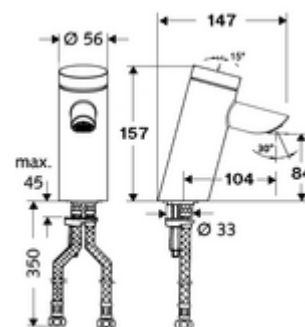

Artikelnummer: 02 125 06 99

Zelfsluitende wastafelkraan PURIS SC HD-M - hoge druk mengwater

Manuele activering met automatische sluiting. Eenvoudige looptijdinstelling.

Leveringsomvang

- Zelfsluitende eengatskraan
 - Zelfsluitende cartouche SC II met heetwaterbegrenzing
 - Straalregelaar
- 2 flexibele aansluitslangen Clean-Fix S G 3/8 V x 410 mm, met geïntegreerde terugslagklep (EN 1717: EB) en voorfilter
- Bevestigingsmateriaal voor montage wastafel

Technische gegevens

- Looptijd: 2 - 15 s instelbaar (7 s Fabrieksinstelling)
- Debiet: max. 5 l/min drukonafhankelijk
- Werkdruk: 1,0 - 5,0 bar
- Max. rustdruk: 8 bar
- Max. werkingstemperatuur: 70 °C (80 °C voor thermische desinfectie)
- Werkstof: Behuizing Messing conform de Duitse drinkwaterverordening
- Oppervlak: Chroom
- Aansluiting: 2x G 3/8 V
- Certificaten: P-IX 19436/IO, DIN-DVGW, Belgaqua, WRAS
- Geluidsklasse: I
- Debietsklasse: O

Leveringsgegevens

- Gewicht: 1,60 kg/Stuks
- Verpakkingseenheid: 1

Aanbevolen gerelateerde artikelen

Haakse-kraan thermostaat	Artikelnr.: 09 414 06 99
Drukevenwichtventiel PBV	Artikelnr.: 06 558 12 99
Haakse-kraan met regelfunctie COMFORT met filter	Artikelnr.: 05 430 06 99
Steeksleutel voor straalregelaar M24	Artikelnr.: 78 233 00 99
Wastafelafvoerplug OPEN	Artikelnr.: 02 002 06 99 of
Wastafelafvoerplug PUSH OPEN	Artikelnr.: 02 000 06 99 of