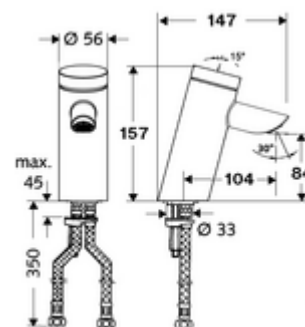

### Leveringsomvang

- Zelfsluitende eengatskraan
  - Zelfsluitende cartouche SC II met heetwaterbegrenzing
  - Straalregelaar
- 2 flexibele aansluitslangen Clean-Fix S G 3/8 V x 410 mm, met geïntegreerde terugslagklep (EN 1717: EB) en voorfilter
- Bevestigingsmateriaal voor montage wastafel

### Technische gegevens

- Looptijd: 2 - 15 s instelbaar (7 s Fabrieksinstelling)
- Debiet: max. 5 l/min drukonafhankelijk
- Werkdruk: 1,0 - 5,0 bar
- Max. rustdruk: 8 bar
- Max. werkingstemperatuur: 70 °C (80 °C voor thermische desinfectie)
- Werkstof: Behuizing Messing conform de Duitse drinkwaterverordening
- Oppervlak: Chroom
- Aansluiting: 2x G 3/8 V
- Certificaten: P-IX 19436/IO, DIN-DVGW, Belgaqua, WRAS
- Geluidsklasse: I
- Debietsklasse: O