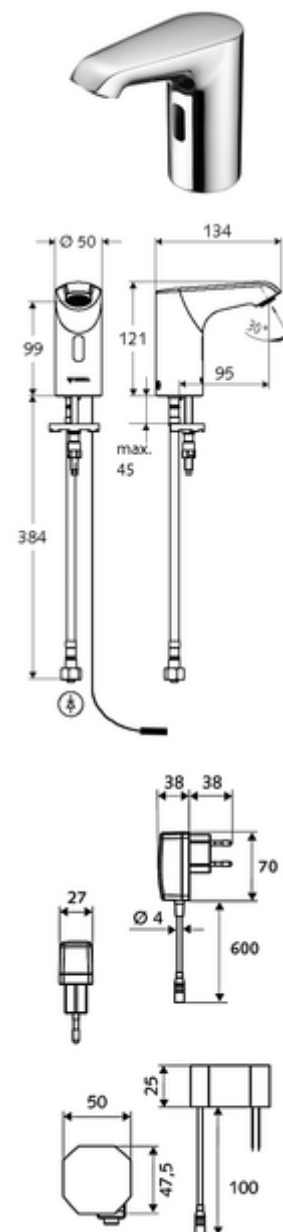

Technische gegevens

- Instelmogelijkheden via SWS/SSC
  - Programmering via benaderingsreflectie (uit / aan)
  - Sensorreikwijdte (kort / gemiddeld / lang)
  - Max. looptijd (1 - 360 s)
  - Nalooptijd (0,6 - 60 s)
  - Stagnatiespoeling (uit/5-600 s, om de 1 - 240 uur na laatste spoeling/om de 1 - 24 uur)
  - Continue spoeling voor thermische desinfectie, met bescherming tegen verbranding (uit/15 - 600 s)
  - Continue stroom (uit/15 - 600 s)
  - Energiespaarmodus (uit/1 - 254 uur na laatste gebruik)
  - Reinigingsstop (uit/60 - 360 s)
- Instelmogelijkheden via benaderingsreflectie
  - Sensorreikwijdte (kort / gemiddeld / lang)
  - Stagnatiespoeling (uit/30 s, om de 24 uur na laatste spoeling/om de 24 uur)
  - Continue spoeling voor thermische desinfectie, met bescherming tegen verbranding (uit/300 s/120 s)
  - Reinigingsstop (uit/60 s)
- Debiet: max. 5 l/min drukonafhankelijk
- Werkdruk: 1,0 - 5,0 bar
- Max. rustdruk: 8 bar
- Max. werkingstemperatuur: 70 °C (80 °C voor thermische desinfectie)
- Werkstof: Behuizing Messing; Watervoerende delen Kunststof
- Oppervlak: Chroom
- Aansluiting: G 3/8 V
- Certificaten: PA-IX 29072/IO, Belgaqua
- Geluidsklasse: I
- Debietsklasse: O

Leveringsgegevens

- Gewicht: 1,64 kg/Stuks
- Verpakkingseenheid: 1