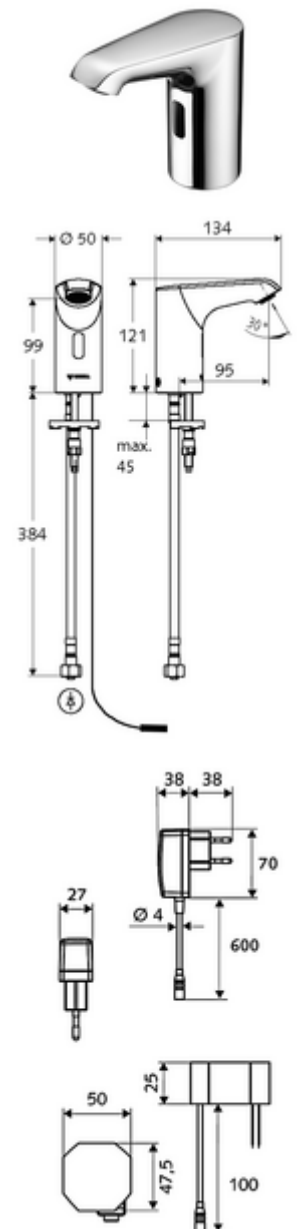

Technische gegevens

- Instelmogelijkheden via SWS/SSC
  - Programmering via benaderingsreflectie (uit / aan)
  - Sensorreikwijdte (kort / gemiddeld / lang)
  - Max. looptijd (1 - 360 s)
  - Nalooptijd (0,6 - 60 s)
  - Stagnatiespoeling (uit/5-600 s, om de 1 - 240 uur na laatste spoeling/om de 1 - 24 uur)
  - Continue spoeling voor thermische desinfectie, met bescherming tegen verbranding (uit/15 - 600 s)
  - Continue stroom (uit/15 - 600 s)
  - Energiespaarmodus (uit/1 - 254 uur na laatste gebruik)
  - Reinigingsstop (uit/60 - 360 s)
- Instelmogelijkheden via benaderingsrefeectie
  - Sensorreikwijdte (kort / gemiddeld / lang)
  - Stagnatiespoeling (uit/30 s, om de 24 uur na laatste spoeling/om de 24 uur)
  - Continue spoeling voor thermische desinfectie, met bescherming tegen verbranding (uit/300 s/120 s)
  - Reinigingsstop (uit/60 s)
- Debiet: max. 5 l/min drukonafhankelijk
- Werkdruk: 1,0 - 5,0 bar
- Max. rustdruk: 8 bar
- Max. werkingstemperatuur: 70 °C (80 °C voor thermische desinfectie)
- Werkstof: Behuizing Messing; Watervoerende delen Kunststof
- Oppervlak: Chroom
- Aansluiting: G 3/8 V
- Certificaten: PA-IX 29072/IO, Belgaqua
- Geluidsklasse: I
- Debietsklasse: O

Leveringsgegevens

- Gewicht: 1,64 kg/Stuks
- Verpakkingseenheid: 1