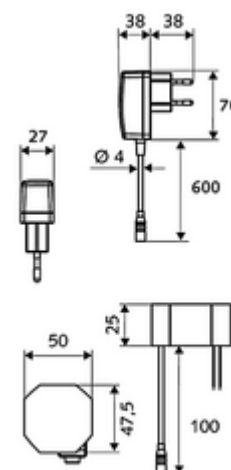

Technische gegevens

- Instelmogelijkheden via SWS/SSC
  - Sensorreikwijdte (kort / gemiddeld / lang)
  - Programmering via benaderingsreflectie (uit / aan)
  - Max. looptijd (1 - 360 s)
  - Nalooptijd (0,6 - 60 s)
  - Stagnatiespoeling (uit/5-600 s, om de 1 - 240 uur na laatste spoeling/om de 1 - 24 uur)
  - Continue spoeling voor thermische desinfectie, met bescherming tegen verbranding (uit/15 - 600 s)
  - Continue stroom (uit/15 - 600 s)
  - Energiespaarmodus (uit/1 - 254 uur na laatste gebruik)
  - Reinigingsstop (uit/60 - 360 s)
- Instelmogelijkheden via benaderingsreflectie
  - Sensorreikwijdte (kort / gemiddeld / lang)
  - Stagnatiespoeling (uit/30 s, om de 24 uur na laatste spoeling/om de 24 uur)
  - Continue spoeling voor thermische desinfectie, met bescherming tegen verbranding (uit/300 s/120 s)
  - Reinigingsstop (uit/60 s)
- Debiet: max. 5 l/min drukonafhankelijk
- Werkdruk: 1,0 - 5,0 bar
- Max. rustdruk: 8 bar
- Max. werkingstemperatuur: 70 °C (80 °C voor thermische desinfectie)
- Werkstof: Behuizing Messing; Watervoerende delen Kunststof
- Oppervlak: Chroom
- Certificaten: PA-IX 29072/IO, Belgaqua
- Geluidsklasse: I
- Debietsklasse: O

Leveringsgegevens

- Gewicht: 1,82 kg/Stuks
- Verpakkingseenheid: 1