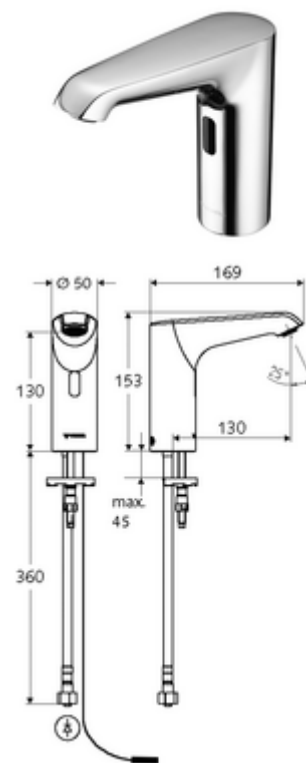

Technische gegevens

- Instelmogelijkheden via SWS/SSC
  - Sensorreikwijdte (kort / gemiddeld / lang)
  - Programmering via benaderingsreflectie (uit / aan)
  - Max. looptijd (1 - 360 s)
  - Nalooptijd (0,6 - 60 s)
  - Stagnatiespoeling (uit/5-600 s, om de 1 - 240 uur na laatste spoeling/om de 1 - 24 uur)
  - Continue spoeling voor thermische desinfectie, met bescherming tegen verbranding (uit/15 - 600 s)
  - Continue stroom (uit/15 - 600 s)
  - Energiespaarmodus (uit/1 - 254 uur na laatste gebruik)
  - Reinigingsstop (uit/60 - 360 s)
- Instelmogelijkheden via benaderingsreflectie
  - Sensorreikwijdte (kort / gemiddeld / lang)
  - Stagnatiespoeling (uit/30 s, om de 24 uur na laatste spoeling/om de 24 uur)
  - Continue spoeling voor thermische desinfectie, met bescherming tegen verbranding (uit/300 s/120 s)
  - Reinigingsstop (uit/60 s)
- Debiet: max. 5 l/min drukonafhankelijk
- Werkdruk: 1,0 - 5,0 bar
- Max. rustdruk: 8 bar
- Max. werkingstemperatuur: 70 °C (80 °C voor thermische desinfectie)
- Werkstof: Behuizing Messing; Watervoerende delen Kunststof
- Oppervlak: Chroom
- Certificaten: PA-IX 29072/IO, Belgaqua
- Geluidsklasse: I
- Debietsklasse: O

Leveringsgegevens

- Gewicht: 1,82 kg/Stuks
- Verpakkingseenheid: 1