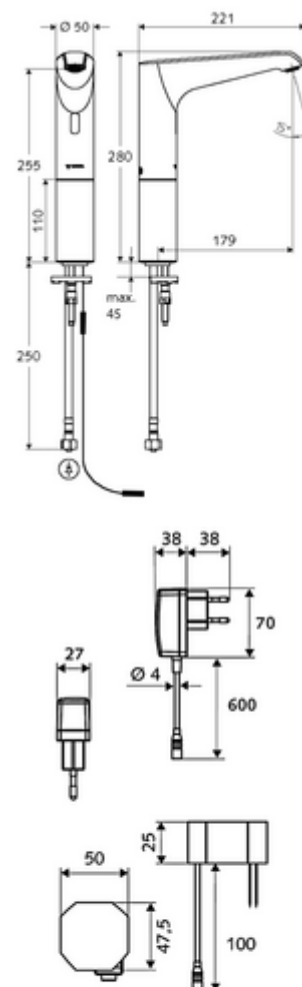

Technische gegevens

- Instelmogelijkheden via SWS/SSC
  - Sensorreikwijdte (kort / gemiddeld / lang)
  - Programmering via benaderingsreflectie (uit / aan)
  - Max. looptijd (1 - 360 s)
  - Nalooptijd (0,6 - 60 s)
  - Stagnatiespoeling (uit/5-600 s, om de 1 - 240 uur na laatste spoeling/om de 1 - 24 uur)
  - Continue spoeling voor thermische desinfectie, met bescherming tegen verbranding (uit/15 - 600 s)
  - Continue stroom (uit/15 - 600 s)
  - Energiespaarmodus (uit/1 - 254 uur na laatste gebruik)
  - Reinigingsstop (uit/60 - 360 s)
- Instelmogelijkheden via benaderingsreflectie
  - Sensorreikwijdte (kort / gemiddeld / lang)
  - Stagnatiespoeling (uit/30 s, om de 24 uur na laatste spoeling/om de 24 uur)
  - Continue spoeling voor thermische desinfectie, met bescherming tegen verbranding (uit/300 s/120 s)
  - Reinigingsstop (uit/60 s)
- Debiet: max. 5 l/min drukonafhankelijk
- Werkdruk: 1,0 - 5,0 bar
- Max. rustdruk: 8 bar
- Max. werkingstemperatuur: 70 °C (80 °C voor thermische desinfectie)
- Werkstof: Behuizing Messing; Watervoerende delen Kunststof
- Oppervlak: Chroom
- Certificaten: PA-IX 29072/IO, Belgaqua
- Geluidsklasse: I
- Debietsklasse: O