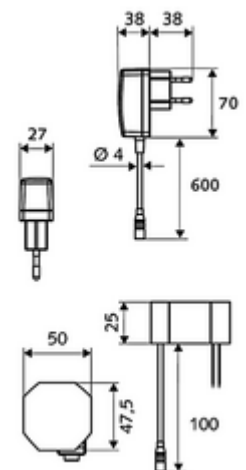

Technische gegevens

- Instelmogelijkheden via SWS/SSC
  - Sensorreikwijdte (kort / gemiddeld / lang)
  - Programmering via benaderingsreflectie (uit / aan)
  - Max. looptijd (1 - 360 s)
  - Nalooptijd (0,6 - 60 s)
  - Stagnatiespoeling (uit/5-600 s, om de 1 - 240 uur na laatste spoeling/om de 1 - 24 uur)
  - Continue spoeling voor thermische desinfectie, met bescherming tegen verbranding (uit/15 - 600 s)
  - Continue stroom (uit/15 - 600 s)
  - Energiespaarmodus (uit/1 - 254 uur na laatste gebruik)
  - Reinigingsstop (uit/60 - 360 s)
- Instelmogelijkheden via benaderingsreflectie
  - Sensorreikwijdte (kort / gemiddeld / lang)
  - Stagnatiespoeling (uit/30 s, om de 24 uur na laatste spoeling/om de 24 uur)
  - Continue spoeling voor thermische desinfectie, met bescherming tegen verbranding (uit/300 s/120 s)
  - Reinigingsstop (uit/60 s)
- Debiet: max. 5 l/min drukonafhankelijk
- Werkdruk: 1,0 - 5,0 bar
- Max. rustdruk: 8 bar
- Max. werkingstemperatuur: 70 °C (80 °C voor thermische desinfectie)
- Werkstof: Behuizing Messing; Watervoerende delen Kunststof
- Oppervlak: Chroom
- Certificaten: PA-IX 29072/IO, Belgaqua
- Geluidsklasse: I
- Debietsklasse: O

Leveringsgegevens

- Gewicht: 1,72 kg/Stuks
- Verpakkingseenheid: 1