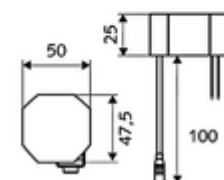

Technische gegevens

- Instelmogelijkheden via SWS/SSC
  - Sensorreikwijdte (kort / gemiddeld / lang)
  - Programmering via benaderingsreflectie (uit / aan)
  - Max. looptijd (1 - 360 s)
  - Nalooptijd (0,6 - 60 s)
  - Stagnatiespoeling (uit/5-600 s, om de 1 - 240 uur na laatste spoeling/om de 1 - 24 uur)
  - Continue spoeling voor thermische desinfectie, met bescherming tegen verbranding (uit/15 - 600 s)
  - Continue stroom (uit/15 - 600 s)
  - Energiespaarmodus (uit/1 - 254 uur na laatste gebruik)
  - Reinigingsstop (uit/60 - 360 s)
- Instelmogelijkheden via benaderingsreflectie
  - Sensorreikwijdte (kort / gemiddeld / lang)
  - Stagnatiespoeling (uit/30 s, om de 24 uur na laatste spoeling/om de 24 uur)
  - Continue spoeling voor thermische desinfectie, met bescherming tegen verbranding (uit/300 s/120 s)
  - Reinigingsstop (uit/60 s)
- Debiet: max. 5 l/min drukonafhankelijk
- Werkdruk: 1,0 - 5,0 bar
- Max. rustdruk: 8 bar
- Max. werkingstemperatuur: 70 °C (80 °C voor thermische desinfectie)
- Werkstof: Behuizing Messing; Watervoerende delen Kunststof
- Oppervlak: Chroom
- Certificaten: PA-IX 29072/IO, Belgaqua
- Geluidsklasse: I
- Debietsklasse: O

Leveringsgegevens

- Gewicht: 1,72 kg/Stuks
- Verpakkingseenheid: 1