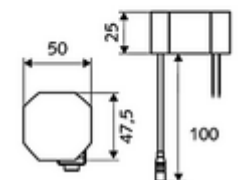

Technische gegevens

- Instelmogelijkheden via SWS/SSC
  - Sensorreikwijdte (kort / gemiddeld / lang)
  - Programmering via benaderingsreflectie (uit / aan)
  - Max. looptijd (1 - 360 s)
  - Nalooptijd (0,6 - 60 s)
  - Stagnatiespoeling (uit/5-600 s, om de 1 - 240 uur na laatste spoeling/om de 1 - 24 uur)
  - Continue spoeling voor thermische desinfectie, met bescherming tegen verbranding (uit/15 - 600 s)
  - Continue stroom (uit/15 - 600 s)
  - Energiespaarmodus (uit/1 - 254 uur na laatste gebruik)
  - Reinigingsstop (uit/60 - 360 s)
- Instelmogelijkheden via benaderingsreflectie
  - Sensorreikwijdte (kort / gemiddeld / lang)
  - Stagnatiespoeling (uit/30 s, om de 24 uur na laatste spoeling/om de 24 uur)
  - Continue spoeling voor thermische desinfectie, met bescherming tegen verbranding (uit/300 s/120 s)
  - Reinigingsstop (uit/60 s)
- Debiet: max. 5 l/min drukonafhankelijk
- Werkdruk: 1,0 - 5,0 bar
- Max. rustdruk: 8 bar
- Max. werkingstemperatuur: 70 °C (80 °C voor thermische desinfectie)
- Werkstof: Behuizing Messing; Watervoerende delen Kunststof
- Oppervlak: Chroom
- Certificaten: PA-IX 29072/IO, Belgaqua
- Geluidsklasse: I
- Debietsklasse: O

Leveringsgegevens

- Gewicht: 1,72 kg/Stuks
- Verpakkingseenheid: 1