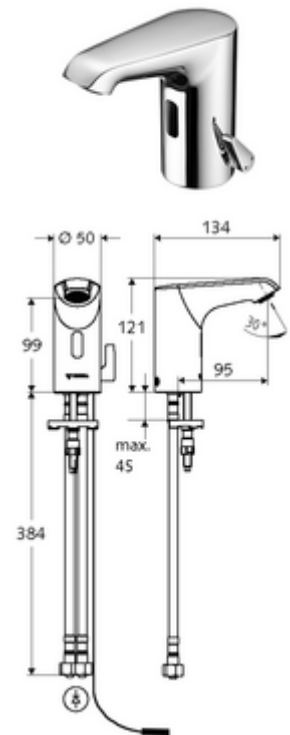

Technische gegevens

- Instelmogelijkheden via SWS/SSC
  - Sensorreikwijdte (kort / gemiddeld / lang)
  - Programmering via benaderingsreflectie (uit / aan)
  - Max. looptijd (1 - 360 s)
  - Nalooptijd (0,6 - 60 s)
  - Stagnatiespoeling (uit/5-600 s, om de 1 - 240 uur na laatste spoeling/om de 1 - 24 uur)
  - Continue spoeling voor thermische desinfectie, met bescherming tegen verbranding (uit/15 - 600 s)
  - Continue stroom (uit/15 - 600 s)
  - Energiespaarmodus (uit/1 - 254 uur na laatste gebruik)
  - Reinigingsstop (uit/60 - 360 s)
- Instelmogelijkheden via benaderingsreflectie
  - Sensorreikwijdte (kort / gemiddeld / lang)
  - Stagnatiespoeling (uit/30 s, om de 24 uur na laatste spoeling/om de 24 uur)
  - Continue spoeling voor thermische desinfectie, met bescherming tegen verbranding (uit/300 s/120 s)
  - Reinigingsstop (uit/60 s)
- Debiet: max. 5 l/min drukonafhankelijk
- Werkdruk: 1,0 - 5,0 bar
- Max. rustdruk: 8 bar
- Max. werkingstemperatuur: 70 °C (80 °C voor thermische desinfectie)
- Werkstof: Behuizing Messing; Watervoerende delen Kunststof
- Oppervlak: Chroom
- Certificaten: PA-IX 29072/IO, Belgaqua
- Geluidsklasse: I
- Debietsklasse: O

Leveringsgegevens

- Gewicht: 1,72 kg/Stuks
- Verpakkingseenheid: 1