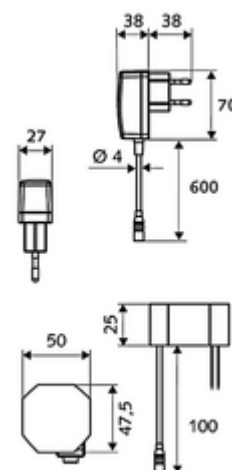

Leveringsomvang

- Eéngatskraan met infraroodsensor
 - Temperatuurregelaar
 - Elektronica met infraroodsensor, programmeerbaar
 - Axiaal magneetventiel 6 V met voorfilter
 - Straalregelaar
 - Aansluitkabel 250 mm, met steekverbinder 3-polig, beschermingsklasse IP 65
- Inbouw-transformator 9 VDC, 100 - 240 VAC, 50 - 60 Hz
- 2 flexibele aansluitslangen Clean-Fix S G 3/8 V x 400 mm, met geïntegreerde terugslagklep (EN 1717: EB) en voorfilter
- Bevestigingsmateriaal voor montage wastafel

Leveringsgegevens

- Gewicht: 1,72 kg/Stuks
- Verpakkingseenheid: 1

Aanbevolen gerelateerde artikelen

| | |
|--|-----------------------------|
| SSC Bluetooth®-Module | Artikelnr.: 00 916 00 99 |
| Verlengkabel 1,5 m | Artikelnr.: 51 010 00 99 of |
| Verlengkabel 1,5 m | Artikelnr.: 51 023 00 99 of |
| Haakse-kraan thermostaat | Artikelnr.: 09 414 06 99 |
| Haakse-kraan met regelfunctie COMFORT met filter | Artikelnr.: 05 430 06 99 |
| Wastafelafvoerplug OPEN | Artikelnr.: 02 002 06 99 of |
| Wastafelafvoerplug PUSH OPEN | Artikelnr.: 02 000 06 99 of |