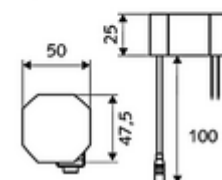

Technische gegevens

- Instelmogelijkheden via SWS/SSC
  - Sensorreikwijdte (kort / gemiddeld / lang)
  - Programmering via benaderingsreflectie (uit / aan)
  - Max. looptijd (1 - 360 s)
  - Nalooptijd (0,6 - 60 s)
  - Stagnatiespoeling (uit/5-600 s, om de 1 - 240 uur na laatste spoeling/om de 1 - 24 uur)
  - Continue spoeling voor thermische desinfectie, met bescherming tegen verbranding (uit/15 - 600 s)
  - Continue stroom (uit/15 - 600 s)
  - Energiespaarmodus (uit/1 - 254 uur na laatste gebruik)
  - Reinigingsstop (uit/60 - 360 s)
- Instelmogelijkheden via benaderingsreflectie
  - Sensorreikwijdte (kort / gemiddeld / lang)
  - Stagnatiespoeling (uit/30 s, om de 24 uur na laatste spoeling/om de 24 uur)
  - Continue spoeling voor thermische desinfectie, met bescherming tegen verbranding (uit/300 s/120 s)
  - Reinigingsstop (uit/60 s)
- Debiet: max. 5 l/min drukonafhankelijk
- Werkdruk: 1,0 - 5,0 bar
- Max. rustdruk: 8 bar
- Max. werkingstemperatuur: 70 °C (80 °C voor thermische desinfectie)
- Werkstof: Behuizing Messing; Watervoerende delen Kunststof
- Oppervlak: Chroom
- Certificaten: PA-IX 29072/IO, Belgaqua
- Geluidsklasse: I
- Debietsklasse: O

Leveringsgegevens

- Gewicht: 1,72 kg/Stuks
- Verpakkingseenheid: 1