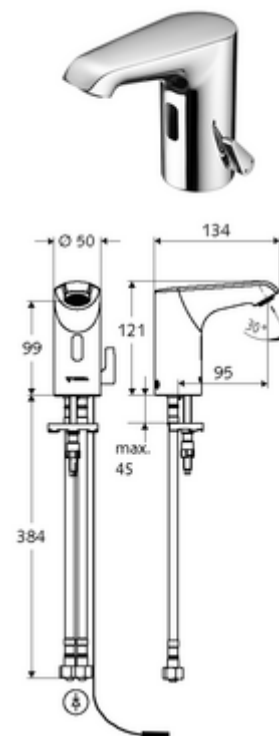

Technische gegevens

- Instelmogelijkheden via SWS/SSC
  - Sensorreikwijdte (kort / gemiddeld / lang)
  - Programmering via benaderingsreflectie (uit / aan)
  - Max. looptijd (1 - 360 s)
  - Nalooptijd (0,6 - 60 s)
  - Stagnatiespoeling (uit/5-600 s, om de 1 - 240 uur na laatste spoeling/om de 1 - 24 uur)
  - Continue spoeling voor thermische desinfectie, met bescherming tegen verbranding (uit/15 - 600 s)
  - Continue stroom (uit/15 - 600 s)
  - Energiespaarmodus (uit/1 - 254 uur na laatste gebruik)
  - Reinigingsstop (uit/60 - 360 s)
- Instelmogelijkheden via benaderingsreflectie
  - Sensorreikwijdte (kort / gemiddeld / lang)
  - Stagnatiespoeling (uit/30 s, om de 24 uur na laatste spoeling/om de 24 uur)
  - Continue spoeling voor thermische desinfectie, met bescherming tegen verbranding (uit/300 s/120 s)
  - Reinigingsstop (uit/60 s)
- Debiet: max. 5 l/min drukonafhankelijk
- Werkdruk: 1,0 - 5,0 bar
- Max. rustdruk: 8 bar
- Max. werkingstemperatuur: 70 °C (80 °C voor thermische desinfectie)
- Werkstof: Behuizing Messing; Watervoerende delen Kunststof
- Oppervlak: Chroom
- Certificaten: PA-IX 29072/IO, Belgaqua
- Geluidsklasse: I
- Debietsklasse: O

Leveringsgegevens

- Gewicht: 1,72 kg/Stuks
- Verpakkingseenheid: 1