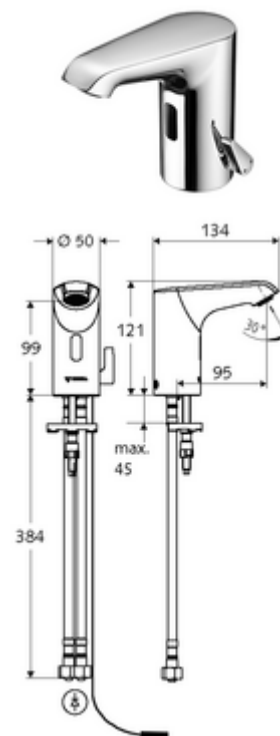

Artikelnummer: 00 227 06 99

Elektronische wastafelkraan XERIS E HD-M small - hoge druk mengwater

Infraroodsensor gestuurd. Netvoeding (Inbouw-transformator). Geschikt voor koppeling met SCHELL-watermanagementsysteem SWS. Te parametren via SCHELL Single Control SSC.

Leveringsomvang

- Eéngatskraan met infraroodsensor
 - Temperatuurregelaar
 - Elektronica met infraroodsensor, programmeerbaar
 - Axiaal magneetventiel 6 V met voorfilter
 - Straalregelaar
 - Aansluitkabel 250 mm, met steekverbinder 3-polig, beschermingsklasse IP 65
- Inbouw-transformator 9 VDC, 100 - 240 VAC, 50 - 60 Hz
- 2 flexibele aansluitslangen Clean-Fix S G 3/8 V x 400 mm, met geïntegreerde terugslagklep (EN 1717: EB) en voorfilter
- Bevestigingsmateriaal voor montage wastafel

Leveringsgegevens

- Gewicht: 1,72 kg/Stuks
- Verpakkingseenheid: 1

Aanbevolen gerelateerde artikelen

| | |
|--|-----------------------------|
| SSC Bluetooth®-Module | Artikelnr.: 00 916 00 99 |
| Verlengkabel 1,5 m | Artikelnr.: 51 010 00 99 of |
| Verlengkabel 1,5 m | Artikelnr.: 51 023 00 99 of |
| Haakse-kraan thermostaat | Artikelnr.: 09 414 06 99 |
| Haakse-kraan met regelfunctie COMFORT met filter | Artikelnr.: 05 430 06 99 |
| Wastafelafvoerplug OPEN | Artikelnr.: 02 002 06 99 of |
| Wastafelafvoerplug PUSH OPEN | Artikelnr.: 02 000 06 99 of |