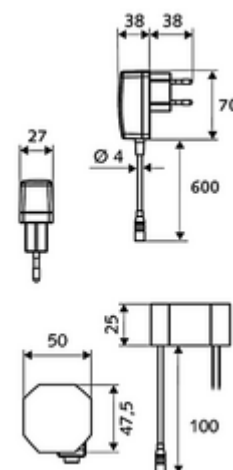

Technische gegevens

- Instelmogelijkheden via SWS/SSC
  - Sensorreikwijdte (kort / gemiddeld / lang)
  - Programmering via benaderingsreflectie (uit / aan)
  - Max. looptijd (1 - 360 s)
  - Nalooptijd (0,6 - 60 s)
  - Stagnatiespoeling (uit/5-600 s, om de 1 - 240 uur na laatste spoeling/om de 1 - 24 uur)
  - Continue spoeling voor thermische desinfectie, met bescherming tegen verbranding (uit/15 - 600 s)
  - Continue stroom (uit/15 - 600 s)
  - Energiespaarmodus (uit/1 - 254 uur na laatste gebruik)
  - Reinigingsstop (uit/60 - 360 s)
- Instelmogelijkheden via benaderingsreflectie
  - Sensorreikwijdte (kort / gemiddeld / lang)
  - Stagnatiespoeling (uit/30 s, om de 24 uur na laatste spoeling/om de 24 uur)
  - Continue spoeling voor thermische desinfectie, met bescherming tegen verbranding (uit/300 s/120 s)
  - Reinigingsstop (uit/60 s)
- Debiet: max. 5 l/min drukonafhankelijk
- Werkdruk: 1,0 - 5,0 bar
- Max. rustdruk: 8 bar
- Max. werkingstemperatuur: 70 °C (80 °C voor thermische desinfectie)
- Werkstof: Behuizing Messing; Watervoerende delen Kunststof
- Oppervlak: Chroom
- Certificaten: PA-IX 29072/IO, Belgaqua
- Geluidsklasse: I
- Debietsklasse: O

Leveringsgegevens

- Gewicht: 1,72 kg/Stuks
- Verpakkingseenheid: 1