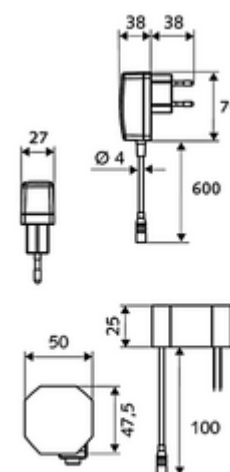

Technische gegevens

- Instelmogelijkheden via SWS/SSC
  - Sensorreikwijdte (kort / gemiddeld / lang)
  - Programmering via benaderingsreflectie (uit / aan)
  - Max. looptijd (1 - 360 s)
  - Nalooptijd (0,6 - 60 s)
  - Stagnatiespoeling (uit/5-600 s, om de 1 - 240 uur na laatste spoeling/om de 1 - 24 uur)
  - Continue spoeling voor thermische desinfectie, met bescherming tegen verbranding (uit/15 - 600 s)
  - Continue stroom (uit/15 - 600 s)
  - Energiespaarmodus (uit/1 - 254 uur na laatste gebruik)
  - Reinigingsstop (uit/60 - 360 s)
- Instelmogelijkheden via benaderingsreflectie
  - Sensorreikwijdte (kort / gemiddeld / lang)
  - Stagnatiespoeling (uit/30 s, om de 24 uur na laatste spoeling/om de 24 uur)
  - Continue spoeling voor thermische desinfectie, met bescherming tegen verbranding (uit/300 s/120 s)
  - Reinigingsstop (uit/60 s)
- Debiet: max. 5 l/min drukonafhankelijk
- Werkdruk: 1,0 - 5,0 bar
- Max. rustdruk: 8 bar
- Max. werkingstemperatuur: 70 °C (80 °C voor thermische desinfectie)
- Werkstof: Behuizing Messing; Watervoerende delen Kunststof
- Oppervlak: Chroom
- Certificaten: PA-IX 29072/IO, Belgaqua
- Geluidsklasse: I
- Debietsklasse: O

Leveringsgegevens

- Gewicht: 1,93 kg/Stuks
- Verpakkingseenheid: 1