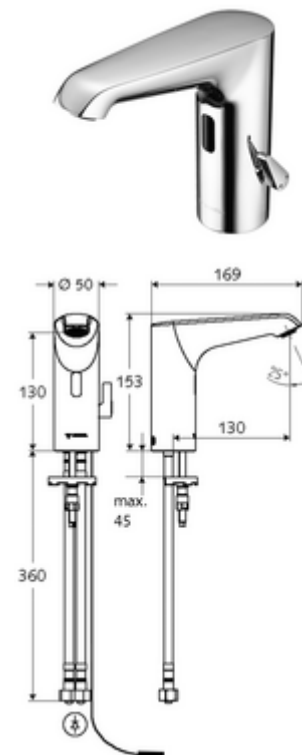

Technische gegevens

- Instelmogelijkheden via SWS/SSC
  - Sensorreikwijdte (kort / gemiddeld / lang)
  - Programmering via benaderingsreflectie (uit / aan)
  - Max. looptijd (1 - 360 s)
  - Nalooptijd (0,6 - 60 s)
  - Stagnatiespoeling (uit/5-600 s, om de 1 - 240 uur na laatste spoeling/om de 1 - 24 uur)
  - Continue spoeling voor thermische desinfectie, met bescherming tegen verbranding (uit/15 - 600 s)
  - Continue stroom (uit/15 - 600 s)
  - Energiespaarmodus (uit/1 - 254 uur na laatste gebruik)
  - Reinigingsstop (uit/60 - 360 s)
- Instelmogelijkheden via benaderingsreflectie
  - Sensorreikwijdte (kort / gemiddeld / lang)
  - Stagnatiespoeling (uit/30 s, om de 24 uur na laatste spoeling/om de 24 uur)
  - Continue spoeling voor thermische desinfectie, met bescherming tegen verbranding (uit/300 s/120 s)
  - Reinigingsstop (uit/60 s)
- Debiet: max. 5 l/min drukonafhankelijk
- Werkdruk: 1,0 - 5,0 bar
- Max. rustdruk: 8 bar
- Max. werkingstemperatuur: 70 °C (80 °C voor thermische desinfectie)
- Werkstof: Behuizing Messing; Watervoerende delen Kunststof
- Oppervlak: Chroom
- Certificaten: PA-IX 29072/IO, Belgaqua
- Geluidsklasse: I
- Debietsklasse: O

Leveringsgegevens

- Gewicht: 1,93 kg/Stuks
- Verpakkingseenheid: 1