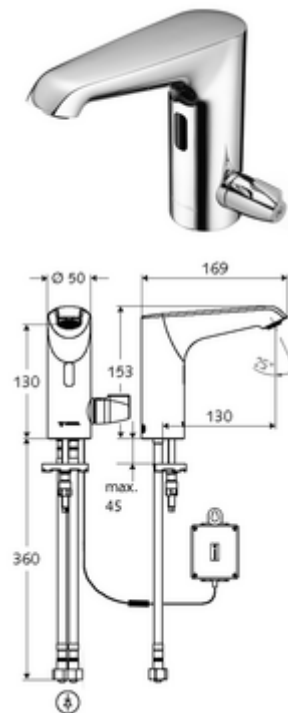

Artikelnummer: 00 232 06 99

Elektronische wastafelkraan XERIS E-T HD-M medium - hoge druk mengwater, ThermoProtect thermostaat

Infraroodsensor gestuurd. Batterijvoeding. Geschikt voor koppeling met SCHELL-watermanagementsysteem SWS. Te parametren via SCHELL Single Control SSC.

Leveringsomvang

- Eéngatskraan met infraroodsensor
 - Thermostaat volgens EN 1111, temperatuurblokkering (fabrieksinstelling 38 °C), bescherming tegen verbranding bij uitval van koudwatertoevoer
 - Elektronica met infraroodsensor, programmeerbaar
 - Axiaal magneetventiel 6 V met voorfilter
 - Straalregelaar
 - Aansluitkabel 220 mm, met steekverbinder 3-polig, beschermingsklasse IP 65
- Batterijvak 6 V, beschermingsklasse IP 65
- 4x AA alkalinebatterijen 1,5 V
- 2 flexibele aansluitslangen Clean-Fix S G 3/8 V x 400 mm, met geïntegreerde terugslagklep (EN 1717: EB) en voorfilter
- Bevestigingsmateriaal voor montage wastafel