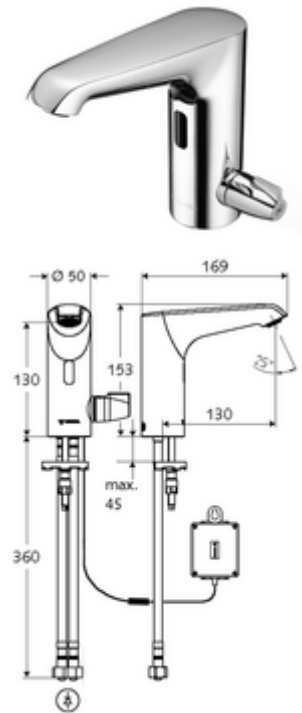

Artikelnummer: 00 232 06 99

Elektronische wastafelkraan XERIS E-T HD-M medium - hoge druk mengwater, ThermoProtect thermostaat

Infraroodsensor gestuurd. Batterijvoeding. Geschikt voor koppeling met SCHELL-watermanagementsysteem SWS. Te parametren via SCHELL Single Control SSC.

Leveringsomvang

- Eéngatskraan met infraroodsensor
 - Thermostaat volgens EN 1111, temperatuurblokkering (fabrieksinstelling 38 °C), bescherming tegen verbranding bij uitval van koudwatertoevoer
 - Elektronica met infraroodsensor, programmeerbaar
 - Axiaal magneetventiel 6 V met voorfilter
 - Straalregelaar
 - Aansluitkabel 220 mm, met steekverbinder 3-polig, beschermingsklasse IP 65
- Batterijvak 6 V, beschermingsklasse IP 65
- 4x AA alkalinebatterijen 1,5 V
- 2 flexibele aansluitslangen Clean-Fix S G 3/8 V x 400 mm, met geïntegreerde terugslagklep (EN 1717: EB) en voorfilter
- Bevestigingsmateriaal voor montage wastafel