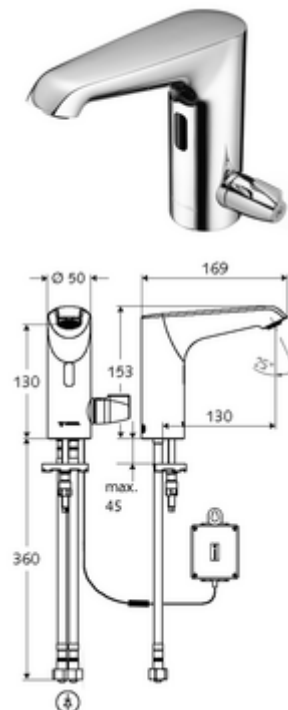

Artikelnummer: 00 232 06 99

Elektronische wastafelkraan XERIS E-T HD-M medium - hoge druk mengwater, ThermoProtect thermostaat

Infraroodsensor gestuurd. Batterijvoeding. Geschikt voor koppeling met SCHELL-watermanagementsysteem SWS. Te parametren via SCHELL Single Control SSC.

Leveringsomvang

- Eéngatskraan met infraroodsensor
 - Thermostaat volgens EN 1111, temperatuurblokkering (fabrieksinstelling 38 °C), bescherming tegen verbranding bij uitval van koudwatertoevoer
 - Elektronica met infraroodsensor, programmeerbaar
 - Axiaal magneetventiel 6 V met voorfilter
 - Straalregelaar
 - Aansluitkabel 220 mm, met steekverbinder 3-polig, beschermingsklasse IP 65
- Batterijvak 6 V, beschermingsklasse IP 65
- 4x AA alkalinebatterijen 1,5 V
- 2 flexibele aansluitslangen Clean-Fix S G 3/8 V x 400 mm, met geïntegreerde terugslagklep (EN 1717: EB) en voorfilter
- Bevestigingsmateriaal voor montage wastafel