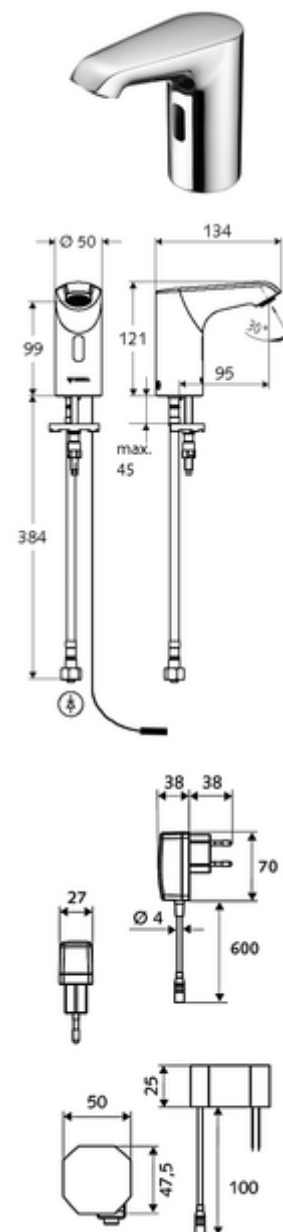

Technische gegevens

- Instelmogelijkheden via SWS/SSC
  - Programmering via benaderingsreflectie (uit / aan)
  - Sensorreikwijdte (kort / gemiddeld / lang)
  - Max. looptijd (1 - 360 s)
  - Nalooptijd (0,6 - 60 s)
  - Stagnatiespoeling (uit/5-600 s, om de 1 - 240 uur na laatste spoeling/om de 1 - 24 uur)
  - Continue spoeling voor thermische desinfectie, met bescherming tegen verbranding (uit/15 - 600 s)
  - Continue stroom (uit/15 - 600 s)
  - Energiespaarmodus (uit/1 - 254 uur na laatste gebruik)
  - Reinigingsstop (uit/60 - 360 s)
- Instelmogelijkheden via benaderingsrefeectie
  - Sensorreikwijdte (kort / gemiddeld / lang)
  - Stagnatiespoeling (uit/30 s, om de 24 uur na laatste spoeling/om de 24 uur)
  - Continue spoeling voor thermische desinfectie, met bescherming tegen verbranding (uit/300 s/120 s)
  - Reinigingsstop (uit/60 s)
- Debiet: max. 5 l/min drukonafhankelijk
- Werkdruk: 1,0 - 5,0 bar
- Max. rustdruk: 8 bar
- Max. werkingstemperatuur: 70 °C (80 °C voor thermische desinfectie)
- Werkstof: Behuizing Messing; Watervoerende delen Kunststof
- Oppervlak: Chroom
- Aansluiting: G 3/8 V
- Certificaten: PA-IX 29072/IO, Belgaqua
- Geluidsklasse: I
- Debietsklasse: O

Leveringsgegevens

- Gewicht: 1,61 kg/Stuks
- Verpakkingseenheid: 1