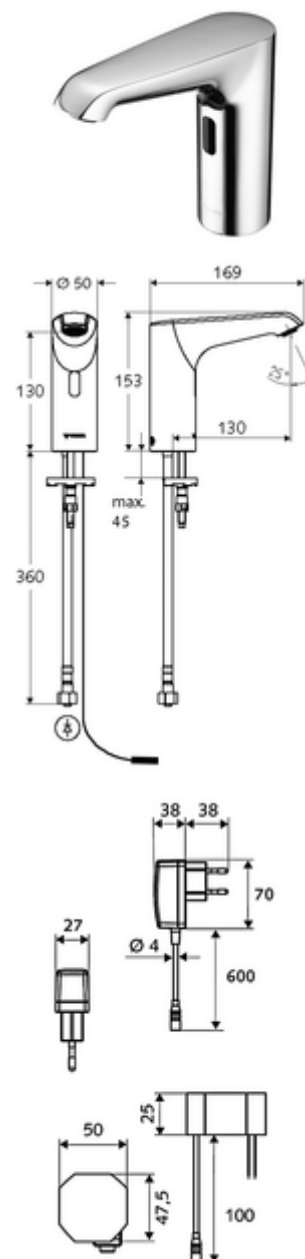

Technische gegevens

- Instelmogelijkheden via SWS/SSC
  - Sensorreikwijdte (kort / gemiddeld / lang)
  - Programmering via benaderingsreflectie (uit / aan)
  - Max. looptijd (1 - 360 s)
  - Nalooptijd (0,6 - 60 s)
  - Stagnatiespoeling (uit/5-600 s, om de 1 - 240 uur na laatste spoeling/om de 1 - 24 uur)
  - Continue spoeling voor thermische desinfectie, met bescherming tegen verbranding (uit/15 - 600 s)
  - Continue stroom (uit/15 - 600 s)
  - Energiespaarmodus (uit/1 - 254 uur na laatste gebruik)
  - Reinigingsstop (uit/60 - 360 s)
- Instelmogelijkheden via benaderingsreflectie
  - Sensorreikwijdte (kort / gemiddeld / lang)
  - Stagnatiespoeling (uit/30 s, om de 24 uur na laatste spoeling/om de 24 uur)
  - Continue spoeling voor thermische desinfectie, met bescherming tegen verbranding (uit/300 s/120 s)
  - Reinigingsstop (uit/60 s)
- Debiet: max. 5 l/min drukonafhankelijk
- Werkdruk: 1,0 - 5,0 bar
- Max. rustdruk: 8 bar
- Max. werkingstemperatuur: 70 °C (80 °C voor thermische desinfectie)
- Werkstof: Behuizing Messing; Watervoerende delen Kunststof
- Oppervlak: Chroom
- Certificaten: PA-IX 29072/IO, Belgaqua
- Geluidsklasse: I
- Debietsklasse: O

Leveringsgegevens

- Gewicht: 1,77 kg/Stuks
- Verpakkingseenheid: 1