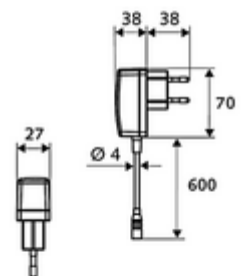

Artikelnummer: 01 209 06 99

Elektronische wastafelkraan XERIS E HD-K large - hoge druk koud water / voorgemengd water

Infraroodsensor gestuurd. Netvoeding (stekkertransformator). Geschikt voor koppeling met SCHELL-watermanagementsysteem SWS. Te parametren via SCHELL Single Control SSC.

Leveringsomvang

- Eéngatskraan met infraroodsensor
 - Elektronica met infraroodsensor, programmeerbaar
 - Kraanverhoogstuk
 - Axiaal magneetventiel 6 V met voorfilter
 - Straalregelaar
 - Aansluitkabel 350 mm, met steekverbinder 3-polig, beschermingsklasse IP 65
- Stekkertransformator 9 VDC, 100 - 240 VAC, 50 - 60 Hz
- Flexibele aansluitslang Clean-Fix S G 3/8 V x 500 mm, met geïntegreerde terugslagklep (EN 1717: EB) en voorfilter
- Bevestigingsmateriaal voor montage wastafel

Leveringsgegevens

- Gewicht: 2,47 kg/Stuks
- Verpakkingseenheid: 1

Aanbevolen gerelateerde artikelen

SSC Bluetooth®-Module	Artikelnr.: 00 916 00 99
Verlengkabel 1,5 m	Artikelnr.: 51 010 00 99 of
Verlengkabel 1,5 m	Artikelnr.: 51 023 00 99 of
Haakse-kraan met regelfunctie COMFORT met filter	Artikelnr.: 05 430 06 99
Wastafelafvoerplug OPEN	Artikelnr.: 02 002 06 99 of
Wastafelafvoerplug PUSH OPEN	Artikelnr.: 02 000 06 99 of