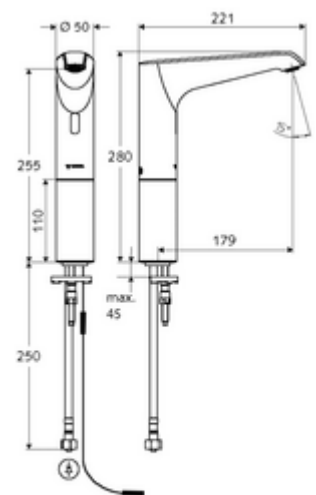

Technische gegevens

- Instelmogelijkheden via SWS/SSC
  - Sensorreikwijdte (kort / gemiddeld / lang)
  - Programmering via benaderingsreflectie (uit / aan)
  - Max. looptijd (1 - 360 s)
  - Nalooptijd (0,6 - 60 s)
  - Stagnatiespoeling (uit/5-600 s, om de 1 - 240 uur na laatste spoeling/om de 1 - 24 uur)
  - Continue spoeling voor thermische desinfectie, met bescherming tegen verbranding (uit/15 - 600 s)
  - Continue stroom (uit/15 - 600 s)
  - Energiespaarmodus (uit/1 - 254 uur na laatste gebruik)
  - Reinigingsstop (uit/60 - 360 s)
- Instelmogelijkheden via benaderingsreflectie
  - Sensorreikwijdte (kort / gemiddeld / lang)
  - Stagnatiespoeling (uit/30 s, om de 24 uur na laatste spoeling/om de 24 uur)
  - Continue spoeling voor thermische desinfectie, met bescherming tegen verbranding (uit/300 s/120 s)
  - Reinigingsstop (uit/60 s)
- Debiet: max. 5 l/min drukonafhankelijk
- Werkdruk: 1,0 - 5,0 bar
- Max. rustdruk: 8 bar
- Max. werkingstemperatuur: 70 °C (80 °C voor thermische desinfectie)
- Werkstof: Behuizing Messing; Watervoerende delen Kunststof
- Oppervlak: Chroom
- Certificaten: PA-IX 29072/IO, Belgaqua
- Geluidsklasse: I
- Debietsklasse: O