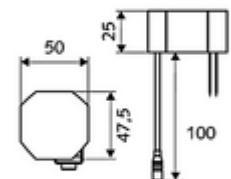

Technische gegevens

- Instelmogelijkheden via SWS/SSC
  - Sensorreikwijdte (kort / gemiddeld / lang)
  - Programmering via benaderingsreflectie (uit / aan)
  - Max. looptijd (1 - 360 s)
  - Nalooptijd (0,6 - 60 s)
  - Stagnatiespoeling (uit/5-600 s, om de 1 - 240 uur na laatste spoeling/om de 1 - 24 uur)
  - Continue spoeling voor thermische desinfectie, met bescherming tegen verbranding (uit/15 - 600 s)
  - Continue stroom (uit/15 - 600 s)
  - Energiespaarmodus (uit/1 - 254 uur na laatste gebruik)
  - Reinigingsstop (uit/60 - 360 s)
- Instelmogelijkheden via benaderingsreflectie
  - Sensorreikwijdte (kort / gemiddeld / lang)
  - Stagnatiespoeling (uit/30 s, om de 24 uur na laatste spoeling/om de 24 uur)
  - Continue spoeling voor thermische desinfectie, met bescherming tegen verbranding (uit/300 s/120 s)
  - Reinigingsstop (uit/60 s)
- Debiet: max. 5 l/min drukonafhankelijk
- Werkdruk: 1,0 - 5,0 bar
- Max. rustdruk: 8 bar
- Max. werkingstemperatuur: 70 °C (80 °C voor thermische desinfectie)
- Werkstof: Behuizing Messing; Watervoerende delen Kunststof
- Oppervlak: Chroom
- Certificaten: PA-IX 29072/IO, Belgaqua
- Geluidsklasse: I
- Debietsklasse: O