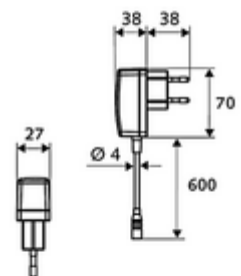

Technische gegevens

- Instelmogelijkheden via SWS/SSC
  - Sensorreikwijdte (kort / gemiddeld / lang)
  - Programmering via benaderingsreflectie (uit / aan)
  - Max. looptijd (1 - 360 s)
  - Nalooptijd (0,6 - 60 s)
  - Stagnatiespoeling (uit/5-600 s, om de 1 - 240 uur na laatste spoeling/om de 1 - 24 uur)
  - Continue spoeling voor thermische desinfectie, met bescherming tegen verbranding (uit/15 - 600 s)
  - Continue stroom (uit/15 - 600 s)
  - Energiespaarmodus (uit/1 - 254 uur na laatste gebruik)
  - Reinigingsstop (uit/60 - 360 s)
- Instelmogelijkheden via benaderingsreflectie
  - Sensorreikwijdte (kort / gemiddeld / lang)
  - Stagnatiespoeling (uit/30 s, om de 24 uur na laatste spoeling/om de 24 uur)
  - Continue spoeling voor thermische desinfectie, met bescherming tegen verbranding (uit/300 s/120 s)
  - Reinigingsstop (uit/60 s)
- Debiet: max. 5 l/min drukonafhankelijk
- Werkdruk: 1,0 - 5,0 bar
- Max. rustdruk: 8 bar
- Max. werkingstemperatuur: 70 °C (80 °C voor thermische desinfectie)
- Werkstof: Behuizing Messing; Watervoerende delen Kunststof
- Oppervlak: Chroom
- Certificaten: PA-IX 29072/IO, Belgaqua
- Geluidsklasse: I
- Debietsklasse: O