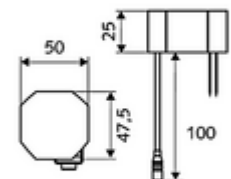

Leveringsomvang

- Eéngatskraan met infraroodsensor
 - Elektronica met infraroodsensor, programmeerbaar
 - Kraanverhoogstuk
 - Axiaal magneetventiel 6 V met voorfilter
 - Straalregelaar
 - Aansluitkabel 350 mm, met steekverbinder 3-polig, beschermingsklasse IP 65
- Stekkertransformator 9 VDC, 100 - 240 VAC, 50 - 60 Hz
- Flexibele aansluitslang Clean-Fix S G 3/8 V x 500 mm, met geïntegreerde terugslagklep (EN 1717: EB) en voorfilter
- Bevestigingsmateriaal voor montage wastafel

Leveringsgegevens

- Gewicht: 2,47 kg/Stuks
- Verpakkingseenheid: 1

Aanbevolen gerelateerde artikelen

SSC Bluetooth®-Module	Artikelnr.: 00 916 00 99
Verlengkabel 1,5 m	Artikelnr.: 51 010 00 99 of
Verlengkabel 1,5 m	Artikelnr.: 51 023 00 99 of
Haakse-kraan met regelfunctie COMFORT met filter	Artikelnr.: 05 430 06 99
Wastafelafvoerplug OPEN	Artikelnr.: 02 002 06 99 of
Wastafelafvoerplug PUSH OPEN	Artikelnr.: 02 000 06 99 of