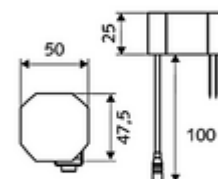

Technische gegevens

- Instelmogelijkheden via SWS/SSC
  - Sensorreikwijdte (kort / gemiddeld / lang)
  - Programmering via benaderingsreflectie (uit / aan)
  - Max. looptijd (1 - 360 s)
  - Nalooptijd (0,6 - 60 s)
  - Stagnatiespoeling (uit/5-600 s, om de 1 - 240 uur na laatste spoeling/om de 1 - 24 uur)
  - Continue spoeling voor thermische desinfectie, met bescherming tegen verbranding (uit/15 - 600 s)
  - Continue stroom (uit/15 - 600 s)
  - Energiespaarmodus (uit/1 - 254 uur na laatste gebruik)
  - Reinigingsstop (uit/60 - 360 s)
- Instelmogelijkheden via benaderingsreflectie
  - Sensorreikwijdte (kort / gemiddeld / lang)
  - Stagnatiespoeling (uit/30 s, om de 24 uur na laatste spoeling/om de 24 uur)
  - Continue spoeling voor thermische desinfectie, met bescherming tegen verbranding (uit/300 s/120 s)
  - Reinigingsstop (uit/60 s)
- Debiet: max. 5 l/min drukonafhankelijk
- Werkdruk: 1,0 - 5,0 bar
- Max. rustdruk: 8 bar
- Max. werkingstemperatuur: 70 °C (80 °C voor thermische desinfectie)
- Werkstof: Behuizing Messing; Watervoerende delen Kunststof
- Oppervlak: Chroom
- Certificaten: PA-IX 29072/IO, Belgaqua
- Geluidsklasse: I
- Debietsklasse: O