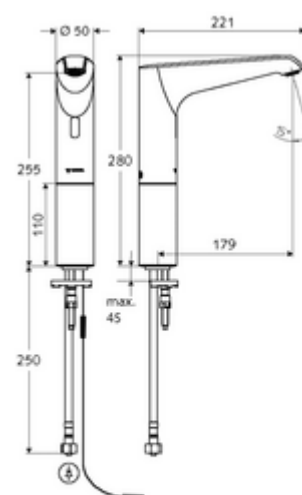

Technische gegevens

- Instelmogelijkheden via SWS/SSC
  - Sensorreikwijdte (kort / gemiddeld / lang)
  - Programmering via benaderingsreflectie (uit / aan)
  - Max. looptijd (1 - 360 s)
  - Nalooptijd (0,6 - 60 s)
  - Stagnatiespoeling (uit/5-600 s, om de 1 - 240 uur na laatste spoeling/om de 1 - 24 uur)
  - Continue spoeling voor thermische desinfectie, met bescherming tegen verbranding (uit/15 - 600 s)
  - Continue stroom (uit/15 - 600 s)
  - Energiespaarmodus (uit/1 - 254 uur na laatste gebruik)
  - Reinigingsstop (uit/60 - 360 s)
- Instelmogelijkheden via benaderingsreflectie
  - Sensorreikwijdte (kort / gemiddeld / lang)
  - Stagnatiespoeling (uit/30 s, om de 24 uur na laatste spoeling/om de 24 uur)
  - Continue spoeling voor thermische desinfectie, met bescherming tegen verbranding (uit/300 s/120 s)
  - Reinigingsstop (uit/60 s)
- Debiet: max. 5 l/min drukonafhankelijk
- Werkdruk: 1,0 - 5,0 bar
- Max. rustdruk: 8 bar
- Max. werkingstemperatuur: 70 °C (80 °C voor thermische desinfectie)
- Werkstof: Behuizing Messing; Watervoerende delen Kunststof
- Oppervlak: Chroom
- Certificaten: PA-IX 29072/IO, Belgaqua
- Geluidsklasse: I
- Debietsklasse: O