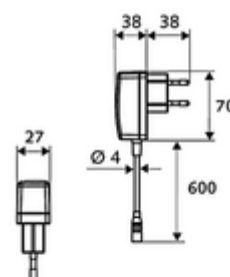

Technische gegevens

- Instelmogelijkheden via SWS/SSC
  - Sensorreikwijdte (kort / gemiddeld / lang)
  - Programmering via benaderingsreflectie (uit / aan)
  - Max. looptijd (1 - 360 s)
  - Nalooptijd (0,6 - 60 s)
  - Stagnatiespoeling (uit/5-600 s, om de 1 - 240 uur na laatste spoeling/om de 1 - 24 uur)
  - Continue spoeling voor thermische desinfectie, met bescherming tegen verbranding (uit/15 - 600 s)
  - Continue stroom (uit/15 - 600 s)
  - Energiespaarmodus (uit/1 - 254 uur na laatste gebruik)
  - Reinigingsstop (uit/60 - 360 s)
- Instelmogelijkheden via benaderingsreflectie
  - Sensorreikwijdte (kort / gemiddeld / lang)
  - Stagnatiespoeling (uit/30 s, om de 24 uur na laatste spoeling/om de 24 uur)
  - Continue spoeling voor thermische desinfectie, met bescherming tegen verbranding (uit/300 s/120 s)
  - Reinigingsstop (uit/60 s)
- Debiet: max. 5 l/min drukonafhankelijk
- Werkdruk: 1,0 - 5,0 bar
- Max. rustdruk: 8 bar
- Max. werkingstemperatuur: 70 °C (80 °C voor thermische desinfectie)
- Werkstof: Behuizing Messing; Watervoerende delen Kunststof
- Oppervlak: Chroom
- Certificaten: PA-IX 29072/IO, Belgaqua
- Geluidsklasse: I
- Debietsklasse: O