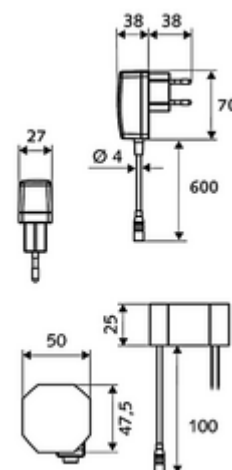

Technische gegevens

- Instelmogelijkheden via SWS/SSC
  - Sensorreikwijdte (kort / gemiddeld / lang)
  - Programmering via benaderingsreflectie (uit / aan)
  - Max. looptijd (1 - 360 s)
  - Nalooptijd (0,6 - 60 s)
  - Stagnatiespoeling (uit/5-600 s, om de 1 - 240 uur na laatste spoeling/om de 1 - 24 uur)
  - Continue spoeling voor thermische desinfectie, met bescherming tegen verbranding (uit/15 - 600 s)
  - Continue stroom (uit/15 - 600 s)
  - Energiespaarmodus (uit/1 - 254 uur na laatste gebruik)
  - Reinigingsstop (uit/60 - 360 s)
- Instelmogelijkheden via benaderingsreflectie
  - Sensorreikwijdte (kort / gemiddeld / lang)
  - Stagnatiespoeling (uit/30 s, om de 24 uur na laatste spoeling/om de 24 uur)
  - Continue spoeling voor thermische desinfectie, met bescherming tegen verbranding (uit/300 s/120 s)
  - Reinigingsstop (uit/60 s)
- Debiet: max. 5 l/min drukonafhankelijk
- Werkdruk: 1,0 - 5,0 bar
- Max. rustdruk: 8 bar
- Max. werkingstemperatuur: 70 °C (80 °C voor thermische desinfectie)
- Werkstof: Behuizing Messing; Watervoerende delen Kunststof
- Oppervlak: Chroom
- Certificaten: PA-IX 29072/IO, Belgaqua
- Geluidsklasse: I
- Debietsklasse: O

Leveringsgegevens

- Gewicht: 1,71 kg/Stuks
- Verpakkingseenheid: 1