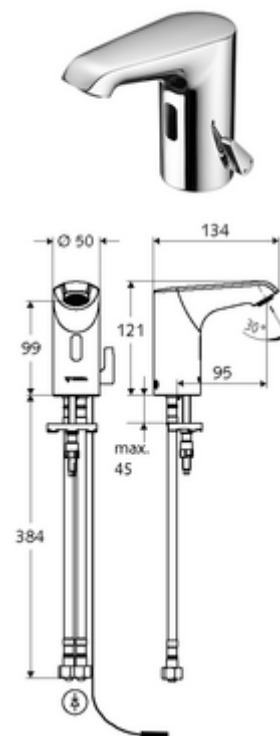

Technische gegevens

- Instelmogelijkheden via SWS/SSC
  - Sensorreikwijdte (kort / gemiddeld / lang)
  - Programmering via benaderingsreflectie (uit / aan)
  - Max. looptijd (1 - 360 s)
  - Nalooptijd (0,6 - 60 s)
  - Stagnatiespoeling (uit/5-600 s, om de 1 - 240 uur na laatste spoeling/om de 1 - 24 uur)
  - Continue spoeling voor thermische desinfectie, met bescherming tegen verbranding (uit/15 - 600 s)
  - Continue stroom (uit/15 - 600 s)
  - Energiespaarmodus (uit/1 - 254 uur na laatste gebruik)
  - Reinigingsstop (uit/60 - 360 s)
- Instelmogelijkheden via benaderingsreflectie
  - Sensorreikwijdte (kort / gemiddeld / lang)
  - Stagnatiespoeling (uit/30 s, om de 24 uur na laatste spoeling/om de 24 uur)
  - Continue spoeling voor thermische desinfectie, met bescherming tegen verbranding (uit/300 s/120 s)
  - Reinigingsstop (uit/60 s)
- Debiet: max. 5 l/min drukonafhankelijk
- Werkdruk: 1,0 - 5,0 bar
- Max. rustdruk: 8 bar
- Max. werkingstemperatuur: 70 °C (80 °C voor thermische desinfectie)
- Werkstof: Behuizing Messing; Watervoerende delen Kunststof
- Oppervlak: Chroom
- Certificaten: PA-IX 29072/IO, Belgaqua
- Geluidsklasse: I
- Debietsklasse: O

Leveringsgegevens

- Gewicht: 1,71 kg/Stuks
- Verpakkingseenheid: 1