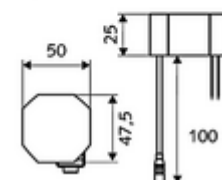

Technische gegevens

- Instelmogelijkheden via SWS/SSC
  - Sensorreikwijdte (kort / gemiddeld / lang)
  - Programmering via benaderingsreflectie (uit / aan)
  - Max. looptijd (1 - 360 s)
  - Nalooptijd (0,6 - 60 s)
  - Stagnatiespoeling (uit/5-600 s, om de 1 - 240 uur na laatste spoeling/om de 1 - 24 uur)
  - Continue spoeling voor thermische desinfectie, met bescherming tegen verbranding (uit/15 - 600 s)
  - Continue stroom (uit/15 - 600 s)
  - Energiespaarmodus (uit/1 - 254 uur na laatste gebruik)
  - Reinigingsstop (uit/60 - 360 s)
- Instelmogelijkheden via benaderingsreflectie
  - Sensorreikwijdte (kort / gemiddeld / lang)
  - Stagnatiespoeling (uit/30 s, om de 24 uur na laatste spoeling/om de 24 uur)
  - Continue spoeling voor thermische desinfectie, met bescherming tegen verbranding (uit/300 s/120 s)
  - Reinigingsstop (uit/60 s)
- Debiet: max. 5 l/min drukonafhankelijk
- Werkdruk: 1,0 - 5,0 bar
- Max. rustdruk: 8 bar
- Max. werkingstemperatuur: 70 °C (80 °C voor thermische desinfectie)
- Werkstof: Behuizing Messing; Watervoerende delen Kunststof
- Oppervlak: Chroom
- Certificaten: PA-IX 29072/IO, Belgaqua
- Geluidsklasse: I
- Debietsklasse: O

Leveringsgegevens

- Gewicht: 1,71 kg/Stuks
- Verpakkingseenheid: 1