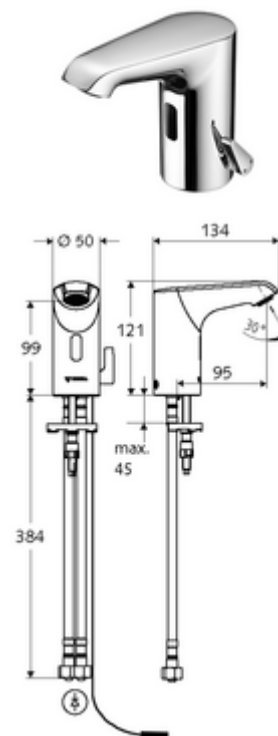

Technische gegevens

- Instelmogelijkheden via SWS/SSC
  - Sensorreikwijdte (kort / gemiddeld / lang)
  - Programmering via benaderingsreflectie (uit / aan)
  - Max. looptijd (1 - 360 s)
  - Nalooptijd (0,6 - 60 s)
  - Stagnatiespoeling (uit/5-600 s, om de 1 - 240 uur na laatste spoeling/om de 1 - 24 uur)
  - Continue spoeling voor thermische desinfectie, met bescherming tegen verbranding (uit/15 - 600 s)
  - Continue stroom (uit/15 - 600 s)
  - Energiespaarmodus (uit/1 - 254 uur na laatste gebruik)
  - Reinigingsstop (uit/60 - 360 s)
- Instelmogelijkheden via benaderingsreflectie
  - Sensorreikwijdte (kort / gemiddeld / lang)
  - Stagnatiespoeling (uit/30 s, om de 24 uur na laatste spoeling/om de 24 uur)
  - Continue spoeling voor thermische desinfectie, met bescherming tegen verbranding (uit/300 s/120 s)
  - Reinigingsstop (uit/60 s)
- Debiet: max. 5 l/min drukonafhankelijk
- Werkdruk: 1,0 - 5,0 bar
- Max. rustdruk: 8 bar
- Max. werkingstemperatuur: 70 °C (80 °C voor thermische desinfectie)
- Werkstof: Behuizing Messing; Watervoerende delen Kunststof
- Oppervlak: Chroom
- Certificaten: PA-IX 29072/IO, Belgaqua
- Geluidsklasse: I
- Debietsklasse: O

Leveringsgegevens

- Gewicht: 1,71 kg/Stuks
- Verpakkingseenheid: 1