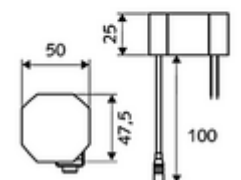

### Leveringsomvang

- Eéngatskraan met infraroodsensor
  - Temperatuurregelaar
  - Elektronica met infraroodsensor, programmeerbaar
  - Axiaal magneetventiel 6 V met voorfilter
  - Straalregelaar
  - Aansluitkabel 220 mm, met steekverbinder 3-polig, beschermingsklasse IP 65
- Stekkertransformator 9 VDC, 100 - 240 VAC, 50 - 60 Hz
- 2 flexibele aansluitslangen Clean-Fix S G 3/8 V x 400 mm, met geïntegreerde terugslagklep (EN 1717: EB) en voorfilter
- Bevestigingsmateriaal voor montage wastafel