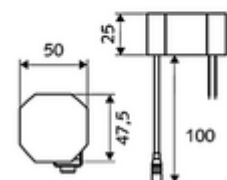

Leveringsomvang

- Eéngatskraan met infraroodsensor
 - Temperatuurregelaar
 - Elektronica met infraroodsensor, programmeerbaar
 - Axiaal magneetventiel 6 V met voorfilter
 - Straalregelaar
 - Aansluitkabel 220 mm, met steekverbinder 3-polig, beschermingsklasse IP 65
- Stekkertransformator 9 VDC, 100 - 240 VAC, 50 - 60 Hz
- 2 flexibele aansluitslangen Clean-Fix S G 3/8 V x 400 mm, met geïntegreerde terugslagklep (EN 1717: EB) en voorfilter
- Bevestigingsmateriaal voor montage wastafel