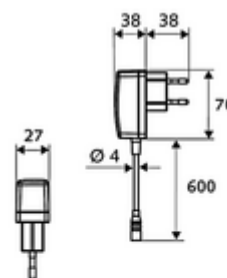

Leveringsomvang

- Eéngatskraan met infraroodsensor
 - Temperatuurregelaar
 - Elektronica met infraroodsensor, programmeerbaar
 - Axiaal magneetventiel 6 V met voorfilter
 - Straalregelaar
 - Aansluitkabel 220 mm, met steekverbinder 3-polig, beschermingsklasse IP 65
- Stekkertransformator 9 VDC, 100 - 240 VAC, 50 - 60 Hz
- 2 flexibele aansluitslangen Clean-Fix S G 3/8 V x 400 mm, met geïntegreerde terugslagklep (EN 1717: EB) en voorfilter
- Bevestigingsmateriaal voor montage wastafel