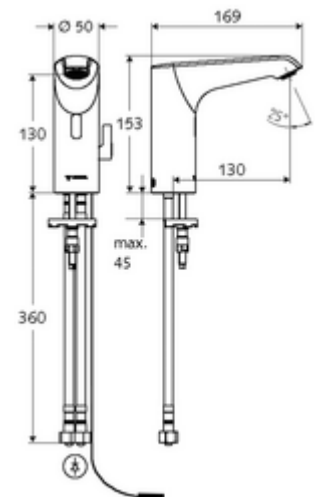

### Leveringsomvang

- Eéngatskraan met infraroodsensor
  - Temperatuurregelaar
  - Elektronica met infraroodsensor, programmeerbaar
  - Axiaal magneetventiel 6 V met voorfilter
  - Straalregelaar
  - Aansluitkabel 220 mm, met steekverbinder 3-polig, beschermingsklasse IP 65
- Stekkertransformator 9 VDC, 100 - 240 VAC, 50 - 60 Hz
- 2 flexibele aansluitslangen Clean-Fix S G 3/8 V x 400 mm, met geïntegreerde terugslagklep (EN 1717: EB) en voorfilter
- Bevestigingsmateriaal voor montage wastafel