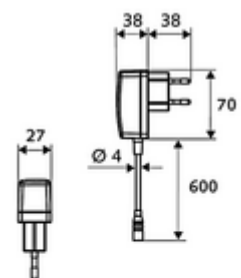

### Leveringsomvang

- Eéngatskraan met infraroodsensor
  - Temperatuurregelaar
  - Elektronica met infraroodsensor, programmeerbaar
  - Axiaal magneetventiel 6 V met voorfilter
  - Straalregelaar
  - Aansluitkabel 220 mm, met steekverbinder 3-polig, beschermingsklasse IP 65
- Stekkertransformator 9 VDC, 100 - 240 VAC, 50 - 60 Hz
- 2 flexibele aansluitslangen Clean-Fix S G 3/8 V x 400 mm, met geïntegreerde terugslagklep (EN 1717: EB) en voorfilter
- Bevestigingsmateriaal voor montage wastafel