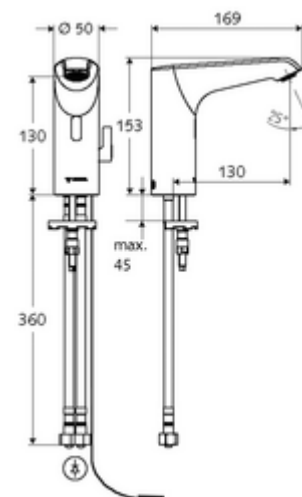

Artikelnummer: 01 254 06 99

Elektronische wastafelkraan XERIS E HD-M medium - hoge druk mengwater

Infraroodsensor gestuurd. Netvoeding (stekkertransformator). Geschikt voor koppeling met SCHELL-watermanagementsysteem SWS. Te parametren via SCHELL Single Control SSC.

Leveringsomvang

- Eéngatskraan met infraroodsensor
 - Temperatuurregelaar
 - Elektronica met infraroodsensor, programmeerbaar
 - Axiaal magneetventiel 6 V met voorfilter
 - Straalregelaar
 - Aansluitkabel 220 mm, met steekverbinder 3-polig, beschermingsklasse IP 65
- Stekkertransformator 9 VDC, 100 - 240 VAC, 50 - 60 Hz
- 2 flexibele aansluitslangen Clean-Fix S G 3/8 V x 400 mm, met geïntegreerde terugslagklep (EN 1717: EB) en voorfilter
- Bevestigingsmateriaal voor montage wastafel