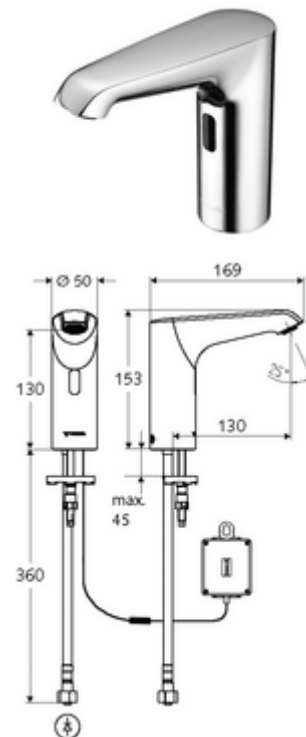

Artikelnummer: 01 294 06 99

Elektronische wastafelkraan XERIS E HD-K medium - hoge druk koud water / voorgemengd water

Infraroodsensor gestuurd. Batterijvoeding. Geschikt voor koppeling met SCHELL-watermanagementsysteem SWS. Te parametren via SCHELL Single Control SSC.

Leveringsomvang

- Eéngatskraan met infraroodsensor
 - Elektronica met infraroodsensor, programmeerbaar
 - Axiaal magneetventiel 6 V met voorfilter
 - Straalregelaar
 - Aansluitkabel 220 mm, met steekverbinder 3-polig, beschermingsklasse IP 65
- Batterijvak 6 V, beschermingsklasse IP 65
- 4x AA alkalinebatterijen 1,5 V
- Flexibele aansluitslang Clean-Fix S G 3/8 V x 400 mm, met geïntegreerde terugslagklep (RV, EN 1717: EB) en voorfilter
- Bevestigingsmateriaal voor montage wastafel