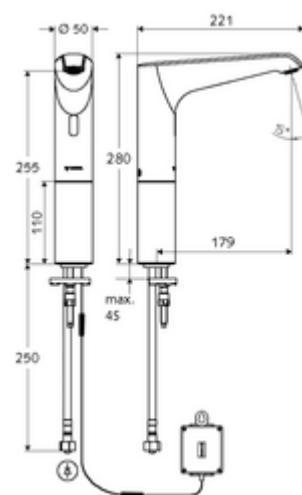

Technische gegevens

- Instelmogelijkheden via SWS/SSC
  - Sensorreikwijdte (kort / gemiddeld / lang)
  - Programmering via benaderingsreflectie (uit / aan)
  - Max. looptijd (1 - 360 s)
  - Nalooptijd (0,6 - 60 s)
  - Stagnatiespoeling (uit/5-600 s, om de 1 - 240 uur na laatste spoeling/om de 1 - 24 uur)
  - Continue spoeling voor thermische desinfectie, met bescherming tegen verbranding (uit/15 - 600 s)
  - Continue stroom (uit/15 - 600 s)
  - Energiespaarmodus (uit/1 - 254 uur na laatste gebruik)
  - Reinigingsstop (uit/60 - 360 s)
- Instelmogelijkheden via benaderingsreflectie
  - Sensorreikwijdte (kort / gemiddeld / lang)
  - Stagnatiespoeling (uit/30 s, om de 24 uur na laatste spoeling/om de 24 uur)
  - Continue spoeling voor thermische desinfectie, met bescherming tegen verbranding (uit/300 s/120 s)
  - Reinigingsstop (uit/60 s)
- Debiet: max. 5 l/min drukonafhankelijk
- Werkdruk: 1,0 - 5,0 bar
- Max. rustdruk: 8 bar
- Max. werkingstemperatuur: 70 °C (80 °C voor thermische desinfectie)
- Werkstof: Behuizing Messing; Watervoerende delen Kunststof
- Oppervlak: Chroom
- Certificaten: PA-IX 29072/IO, Belgaqua
- Geluidsklasse: I
- Debietsklasse: O