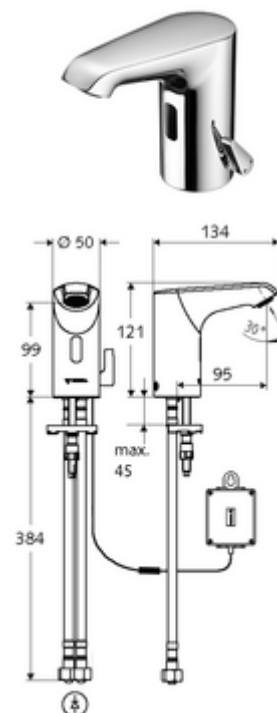

Technische gegevens

- Instelmogelijkheden via SWS/SSC
  - Sensorreikwijdte (kort / gemiddeld / lang)
  - Programmering via benaderingsreflectie (uit / aan)
  - Max. looptijd (1 - 360 s)
  - Nalooptijd (0,6 - 60 s)
  - Stagnatiespoeling (uit/5-600 s, om de 1 - 240 uur na laatste spoeling/om de 1 - 24 uur)
  - Continue spoeling voor thermische desinfectie, met bescherming tegen verbranding (uit/15 - 600 s)
  - Continue stroom (uit/15 - 600 s)
  - Energiespaarmodus (uit/1 - 254 uur na laatste gebruik)
  - Reinigingsstop (uit/60 - 360 s)
- Instelmogelijkheden via benaderingsreflectie
  - Sensorreikwijdte (kort / gemiddeld / lang)
  - Stagnatiespoeling (uit/30 s, om de 24 uur na laatste spoeling/om de 24 uur)
  - Continue spoeling voor thermische desinfectie, met bescherming tegen verbranding (uit/300 s/120 s)
  - Reinigingsstop (uit/60 s)
- Debiet: max. 5 l/min drukonafhankelijk
- Werkdruk: 1,0 - 5,0 bar
- Max. rustdruk: 8 bar
- Max. werkingstemperatuur: 70 °C (80 °C voor thermische desinfectie)
- Werkstof: Behuizing Messing; Watervoerende delen Kunststof
- Oppervlak: Chroom
- Certificaten: PA-IX 29072/IO, Belgaqua, WRAS aangevraagd
- Geluidsklasse: I
- Debietsklasse: O

Leveringsgegevens

- Gewicht: 1,84 kg/Stuks
- Verpakkingseenheid: 1