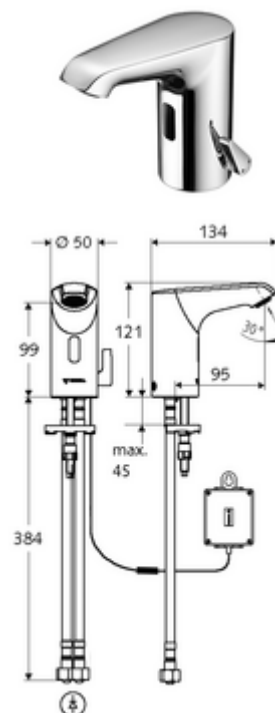

Technische gegevens

- Instelmogelijkheden via SWS/SSC
  - Sensorreikwijdte (kort / gemiddeld / lang)
  - Programmering via benaderingsreflectie (uit / aan)
  - Max. looptijd (1 - 360 s)
  - Nalooptijd (0,6 - 60 s)
  - Stagnatiespoeling (uit/5-600 s, om de 1 - 240 uur na laatste spoeling/om de 1 - 24 uur)
  - Continue spoeling voor thermische desinfectie, met bescherming tegen verbranding (uit/15 - 600 s)
  - Continue stroom (uit/15 - 600 s)
  - Energiespaarmodus (uit/1 - 254 uur na laatste gebruik)
  - Reinigingsstop (uit/60 - 360 s)
- Instelmogelijkheden via benaderingsrefeectie
  - Sensorreikwijdte (kort / gemiddeld / lang)
  - Stagnatiespoeling (uit/30 s, om de 24 uur na laatste spoeling/om de 24 uur)
  - Continue spoeling voor thermische desinfectie, met bescherming tegen verbranding (uit/300 s/120 s)
  - Reinigingsstop (uit/60 s)
- Debiet: max. 5 l/min drukonafhankelijk
- Werkdruk: 1,0 - 5,0 bar
- Max. rustdruk: 8 bar
- Max. werkingstemperatuur: 70 °C (80 °C voor thermische desinfectie)
- Werkstof: Behuizing Messing; Watervoerende delen Kunststof
- Oppervlak: Chroom
- Certificaten: PA-IX 29072/IO, Belgaqua, WRAS aangevraagd
- Geluidsklasse: I
- Debietsklasse: O

Leveringsgegevens

- Gewicht: 1,84 kg/Stuks
- Verpakkingseenheid: 1