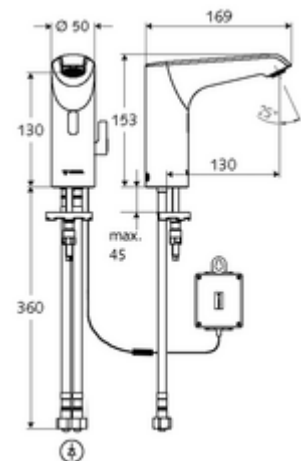

### Leveringsomvang

- Eéngatskraan met infraroodsensor
  - Temperatuurregelaar
  - Elektronica met infraroodsensor, programmeerbaar
  - Axiaal magneetventiel 6 V met voorfilter
  - Straalregelaar
  - Aansluitkabel 220 mm, met steekverbinder 3-polig, beschermingsklasse IP 65
- Batterijvak 6 V, beschermingsklasse IP 65
- 4x AA alkalinebatterijen 1,5 V
- 2 flexibele aansluitslangen Clean-Fix S G 3/8 V x 400 mm, met geïntegreerde terugslagklep (EN 1717: EB) en voorfilter
- Bevestigingsmateriaal voor montage wastafel