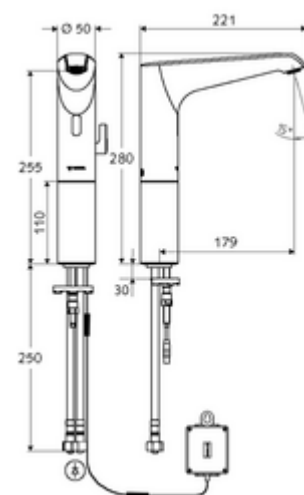

Artikelnummer: 01 298 06 99

Elektronische wastafelkraan XERIS E HD-M large - hoge druk mengwater

Infraroodsensor gestuurd. Batterijvoeding. Geschikt voor koppeling met SCHELL-watermanagementsysteem SWS. Te parametren via SCHELL Single Control SSC.

Leveringsomvang

- Eéngatskraan met infraroodsensor
 - Temperatuurregelaar
 - Elektronica met infraroodsensor, programmeerbaar
 - Kraanverhoogstuk
 - Axiaal magneetventiel 6 V met voorfilter
 - Straalregelaar
 - Aansluitkabel 350 mm, met steekverbinder 3-polig, beschermingsklasse IP 65
- Batterijvak 6 V, beschermingsklasse IP 65
- 4x AA alkalinebatterijen 1,5 V
- 2 flexibele aansluitslangen Clean-Fix S G 3/8 V x 500 mm, met geïntegreerde terugslagklep (EN 1717: EB) en voorfilter
- Bevestigingsmateriaal voor montage wastafel