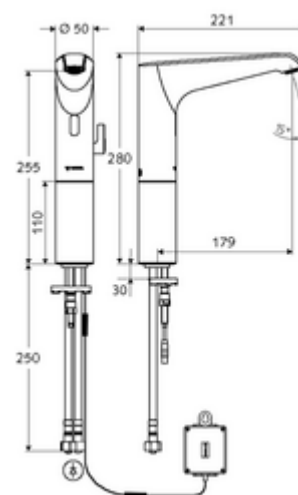

Artikelnummer: 01 298 06 99

Elektronische wastafelkraan XERIS E HD-M large - hoge druk mengwater

Infraroodsensor gestuurd. Batterijvoeding. Geschikt voor koppeling met SCHELL-watermanagementsysteem SWS. Te parametren via SCHELL Single Control SSC.

Leveringsomvang

- Eéngatskraan met infraroodsensor
 - Temperatuurregelaar
 - Elektronica met infraroodsensor, programmeerbaar
 - Kraanverhoogstuk
 - Axiaal magneetventiel 6 V met voorfilter
 - Straalregelaar
 - Aansluitkabel 350 mm, met steekverbinder 3-polig, beschermingsklasse IP 65
- Batterijvak 6 V, beschermingsklasse IP 65
- 4x AA alkalinebatterijen 1,5 V
- 2 flexibele aansluitslangen Clean-Fix S G 3/8 V x 500 mm, met geïntegreerde terugslagklep (EN 1717: EB) en voorfilter
- Bevestigingsmateriaal voor montage wastafel