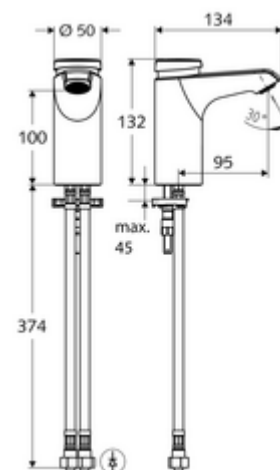

Artikelnummer: 02 156 06 99

Zelfsluitende wastafelkraan XERIS SC HD-M small - hoge druk mengwater

Manuele activering met automatische sluiting. Eenvoudige looptijdinstelling.

Leveringsomvang

- Zelfsluitende eengatskraan
  - Zelfsluitende cartouche SC II met heetwaterbegrenzing
  - Straalregelaar
- 2 flexibele aansluitslangen Clean-Fix S G 3/8 V x 380 mm, met geïntegreerde terugslagklep (EN 1717: EB) en voorfilter
- Bevestigingsmateriaal voor montage wastafel

Technische gegevens

- Looptijd: 2 - 15 s instelbaar (7 s Fabrieksinstelling)
- Debiet: max. 5 l/min drukonafhankelijk
- Werkdruk: 1,0 - 5,0 bar
- Max. rustdruk: 8 bar
- Max. werkingstemperatuur: 70 °C (80 °C voor thermische desinfectie)
- Werkstof: Behuizing Messing conform de Duitse drinkwaterverordening
- Oppervlak: Chrom
- Aansluiting: 2x G 3/8 V
- Certificaten: PA-IX 29071/IO, Belgaqua
- Geluidsklasse: I
- Debietsklasse: O

Leveringsgegevens

- Gewicht: 1,85 kg/Stuks
- Verpakkingseenheid: 1

Aanbevolen gerelateerde artikelen

Haakse-kraan thermostaat	Artikelnr.: 09 414 06 99
Drukevenwichtventiel PBV	Artikelnr.: 06 558 12 99
Haakse-kraan met regelfunctie COMFORT met filter	Artikelnr.: 05 430 06 99
Wastafelafvoerplug OPEN	Artikelnr.: 02 002 06 99 of
Wastafelafvoerplug PUSH OPEN	Artikelnr.: 02 000 06 99 of