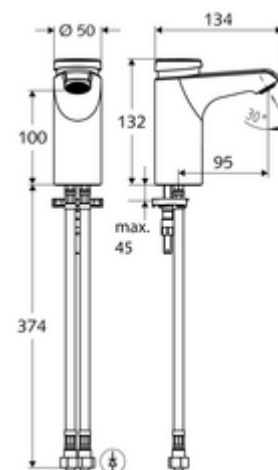

Artikelnummer: 02 156 06 99

Zelfsluitende wastafelkraan XERIS SC HD-M small - hoge druk mengwater

Manuele activering met automatische sluiting. Eenvoudige looptijdinstelling.

Leveringsomvang

- Zelfsluitende eengatskraan
 - Zelfsluitende cartouche SC II met heetwaterbegrenzing
 - Straalregelaar
- 2 flexibele aansluitslangen Clean-Fix S G 3/8 V x 380 mm, met geïntegreerde terugslagklep (EN 1717: EB) en voorfilter
- Bevestigingsmateriaal voor montage wastafel

Technische gegevens

- Looptijd: 2 - 15 s instelbaar (7 s Fabrieksinstelling)
- Debiet: max. 5 l/min drukonafhankelijk
- Werkdruk: 1,0 - 5,0 bar
- Max. rustdruk: 8 bar
- Max. werkingstemperatuur: 70 °C (80 °C voor thermische desinfectie)
- Werkstof: Behuizing Messing conform de Duitse drinkwaterverordening
- Oppervlak: Chrom
- Aansluiting: 2x G 3/8 V
- Certificaten: PA-IX 29071/IO, Belgaqua
- Geluidsklasse: I
- Debietsklasse: O

Leveringsgegevens

- Gewicht: 1,85 kg/Stuks
- Verpakkingseenheid: 1

Aanbevolen gerelateerde artikelen

Haakse-kraan thermostaat	Artikelnr.: 09 414 06 99
Drukevenwichtventiel PBV	Artikelnr.: 06 558 12 99
Haakse-kraan met regelfunctie COMFORT met filter	Artikelnr.: 05 430 06 99