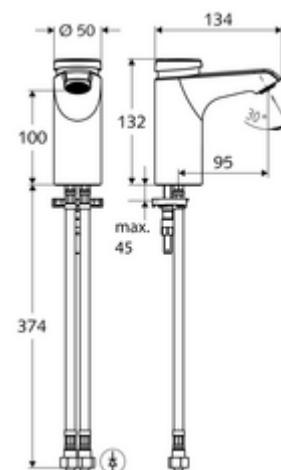

Artikelnummer: 02 156 06 99

Zelfsluitende wastafelkraan XERIS SC HD-M small - hoge druk mengwater

Manuele activering met automatische sluiting. Eenvoudige looptijdinstelling.

Leveringsomvang

- Zelfsluitende eengatskraan
 - Zelfsluitende cartouche SC II met heetwaterbegrenzing
 - Straalregelaar
- 2 flexibele aansluitslangen Clean-Fix S G 3/8 V x 380 mm, met geïntegreerde terugslagklep (EN 1717: EB) en voorfilter
- Bevestigingsmateriaal voor montage wastafel

Technische gegevens

- Looptijd: 2 - 15 s instelbaar (7 s Fabrieksinstelling)
- Debiet: max. 5 l/min drukonafhankelijk
- Werkdruk: 1,0 - 5,0 bar
- Max. rustdruk: 8 bar
- Max. werkingstemperatuur: 70 °C (80 °C voor thermische desinfectie)
- Werkstof: Behuizing Messing conform de Duitse drinkwaterverordening
- Oppervlak: Chrom
- Aansluiting: 2x G 3/8 V
- Certificaten: PA-IX 29071/IO, Belgaqua
- Geluidsklasse: I
- Debietsklasse: O

Leveringsgegevens

- Gewicht: 1,85 kg/Stuks
- Verpakkingseenheid: 1

Aanbevolen gerelateerde artikelen

Haakse-kraan thermostaat	Artikelnr.: 09 414 06 99
Drukevenwichtventiel PBV	Artikelnr.: 06 558 12 99
Haakse-kraan met regelfunctie COMFORT met filter	Artikelnr.: 05 430 06 99
Wastafelafvoerplug OPEN	Artikelnr.: 02 002 06 99 of
Wastafelafvoerplug PUSH OPEN	Artikelnr.: 02 000 06 99 of