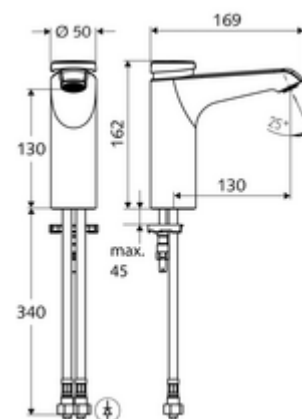

### Leveringsomvang

- Zelfsluitende eengatskraan
  - Zelfsluitende cartouche SC II met heetwaterbegrenzing
  - Straalregelaar
- 2 flexibele aansluitslangen Clean-Fix S G 3/8 V x 380 mm, met geïntegreerde terugslagklep (EN 1717: EB) en voorfilter
- Bevestigingsmateriaal voor montage wastafel

### Technische gegevens

- Looptijd: 2 - 15 s instelbaar (7 s Fabrieksinstelling)
- Debiet: max. 5 l/min drukonafhankelijk
- Werkdruk: 1,0 - 5,0 bar
- Max. rustdruk: 8 bar
- Max. werkingstemperatuur: 70 °C (80 °C voor thermische desinfectie)
- Werkstof: Behuizing Messing conform de Duitse drinkwaterverordening
- Oppervlak: Chroom
- Aansluiting: 2x G 3/8 V
- Certificaten: PA-IX 29071/IO, Belgaqua
- Geluidsklasse: I
- Debietsklasse: O

### Aanbevolen gerelateerde artikelen

|  |                             |
|--|-----------------------------|
| Haakse-kraan thermostaat                         | Artikelnr.: 09 414 06 99    |
| Drukevenwichtventiel PBV                         | Artikelnr.: 06 558 12 99    |
| Haakse-kraan met regelfunctie COMFORT met filter | Artikelnr.: 05 430 06 99    |
| Wastafelafvoerplug OPEN                          | Artikelnr.: 02 002 06 99 of |
| Wastafelafvoerplug PUSH OPEN                     | Artikelnr.: 02 000 06 99 of |