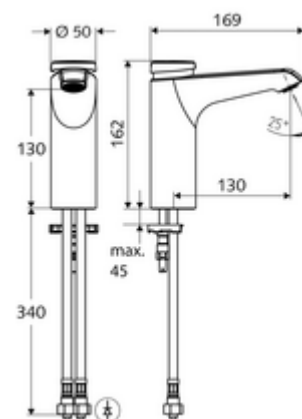

Artikelnummer: 02 157 06 99

Zelfsluitende wastafelkraan XERIS SC HD-M medium - hoge druk mengwater

Manuele activering met automatische sluiting. Eenvoudige looptijdinstelling.

Leveringsomvang

- Zelfsluitende eengatskraan
 - Zelfsluitende cartouche SC II met heetwaterbegrenzing
 - Straalregelaar
- 2 flexibele aansluitslangen Clean-Fix S G 3/8 V x 380 mm, met geïntegreerde terugslagklep (EN 1717: EB) en voorfilter
- Bevestigingsmateriaal voor montage wastafel

Technische gegevens

- Looptijd: 2 - 15 s instelbaar (7 s Fabrieksinstelling)
- Debiet: max. 5 l/min drukonafhankelijk
- Werkdruk: 1,0 - 5,0 bar
- Max. rustdruk: 8 bar
- Max. werkingstemperatuur: 70 °C (80 °C voor thermische desinfectie)
- Werkstof: Behuizing Messing conform de Duitse drinkwaterverordening
- Oppervlak: Chroom
- Aansluiting: 2x G 3/8 V
- Certificaten: PA-IX 29071/IO, Belgaqua
- Geluidsklasse: I
- Debietsklasse: O

Leveringsgegevens

- Gewicht: 2,05 kg/Stuks
- Verpakkingseenheid: 1

Aanbevolen gerelateerde artikelen

Haakse-kraan thermostaat	Artikelnr.: 09 414 06 99
Drukevenwichtventiel PBV	Artikelnr.: 06 558 12 99
Haakse-kraan met regelfunctie COMFORT met filter	Artikelnr.: 05 430 06 99