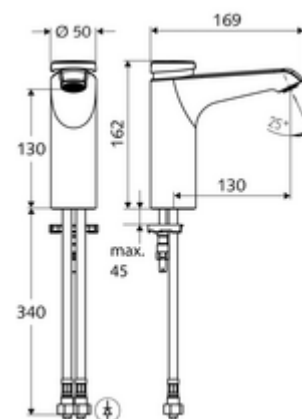

Leveringsgegevens

- Gewicht: 2,05 kg/Stuks
- Verpakkingseenheid: 1

Aanbevolen gerelateerde artikelen

Haakse-kraan thermostaat	Artikelnr.: 09 414 06 99
Drukevenwichtventiel PBV	Artikelnr.: 06 558 12 99
Haakse-kraan met regelfunctie COMFORT met filter	Artikelnr.: 05 430 06 99
Wastafelafvoerplug OPEN	Artikelnr.: 02 002 06 99 of
Wastafelafvoerplug PUSH OPEN	Artikelnr.: 02 000 06 99 of