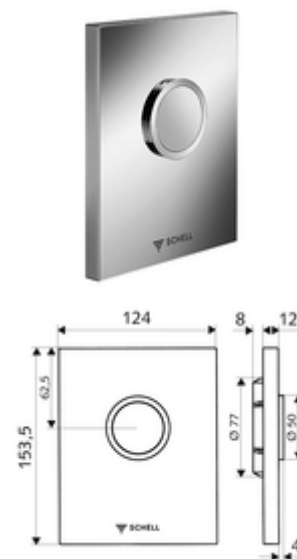

Artikelnummer: 02 802 06 99

WC-Bedieningsplaat EDITION

Voor SCHELL inbouw-wc-drukspoeler COMPACT II.

Leveringsomvang

- Design-bedieningsplaat
  - Bedieningstoets
- Zelfsluitende cartouche met automatische sproeikopreinigingsnaald
- Stuwschijf voor debietregeling
- Montageframe

Technische gegevens

- Spoeling met 1 volume: 4,5 - 9,0 l
- Werkstof: Kunststof
- Oppervlak: Chroom; Frontplaat Chroom
- Afmetingen frontplaat: B 124 mm x H 153,5 mm x D 12 mm

Leveringsgegevens

- Gewicht: 0,60 kg/Stuks
- Verpakkingseenheid: 1

Noodzakelijke gerelateerde items

Inbouw-WC drukspoeler COMPACT II
WC-Module MONTUS

Artikelnr.: 01 194 00 99
Artikelnr.: 03 076 00 99

of
of