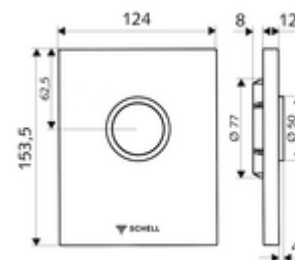

Artikelnummer: 02 803 28 99

WC-Bedieningsplaat EDITION Vandalismebestendige uitvoering

Voor SCHELL inbouw-wc-drukspoeler COMPACT II.

Leveringsomvang

- Design-bedieningsplaat
  - Bedieningstoets
- Zelfsluitende cartouche met automatische sproeikopreinigingsnaald
- Stuwschijf voor debietregeling
- Montageframe

Technische gegevens

- Spoeling met 1 volume: 4,5 - 9,0 l
- Werkstof: Bediening Spuitgietzink; Frontplaat Roestvrij staal
- Oppervlak: Bediening Chroom; Frontplaat Roestvrij staal geborsteld
- Afmetingen frontplaat: B 120 mm x H 150 mm x D 12 mm
- Certificaten: Watermark

Leveringsgegevens

- Gewicht: 0,72 kg/Stuks
- Verpakkingseenheid: 1

Noodzakelijke gerelateerde items

Inbouw-WC drukspoeler COMPACT II
WC-Module MONTUS

Artikelnr.: 01 194 00 99
Artikelnr.: 03 076 00 99

of
of