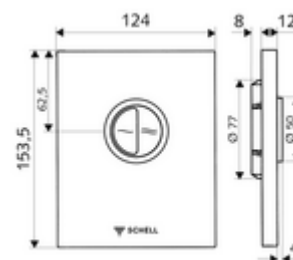

Artikelnummer: 02 804 06 99

WC-Bedieningsplaat EDITION Eco

Voor SCHELL inbouw-wc-drukspoeler COMPACT II. Spoeling met twee volumes.

Leveringsomvang

- Design-bedieningsplaat
  - Bedieningstoetsen voor spaar- en hoofdspoeling
- Zelfsluitende cartouche met automatische sproeikopreinigingsnaald
- Stuwschijf voor debietregeling
- Montageframe

Technische gegevens

- Spoeling met 2 volumes: Spaarspoeling 3 l, Hoofdspoeling 4,5 - 9,0 l
- Werkstof: Kunststof
- Oppervlak: Chroom; Frontplaat Chroom
- Afmetingen frontplaat: B 124 mm x H 153,5 mm x D 12 mm

Leveringsgegevens

- Gewicht: 0,60 kg/Stuks
- Verpakkingseenheid: 1

Noodzakelijke gerelateerde items

Inbouw-WC drukspoeler COMPACT II
WC-Module MONTUS

Artikelnr.: 01 194 00 99 of
Artikelnr.: 03 076 00 99 of

Aanbevolen gerelateerde artikelen