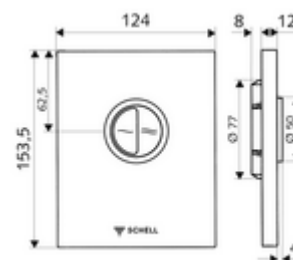

Artikelnummer: 02 804 06 99

WC-Bedieningsplaat EDITION Eco

Voor SCHELL inbouw-wc-drukspoeler COMPACT II. Spoeling met twee volumes.

Leveringsomvang

- Design-bedieningsplaat
 - Bedieningstoetsen voor spaar- en hoofdspoeling
- Zelfsluitende cartouche met automatische sproeikopreinigingsnaald
- Stuwschijf voor debietregeling
- Montageframe

Technische gegevens

- Spoeling met 2 volumes: Spaarspoeling 3 l, Hoofdspoeling 4,5 - 9,0 l
- Werkstof: Kunststof
- Oppervlak: Chroom; Frontplaat Chroom
- Afmetingen frontplaat: B 124 mm x H 153,5 mm x D 12 mm

Leveringsgegevens

- Gewicht: 0,60 kg/Stuks
- Verpakkingseenheid: 1

Noodzakelijke gerelateerde items

Inbouw-WC drukspoeler COMPACT II Artikelnr.: 01 194 00 99 of
WC-Module MONTUS Artikelnr.: 03 076 00 99 of