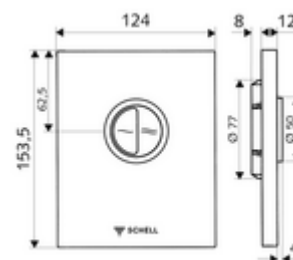

Artikelnummer: 02 804 15 99

WC-Bedieningsplaat EDITION Eco

Voor SCHELL inbouw-wc-drukspoeler COMPACT II. Spoeling met twee volumes.

Leveringsomvang

- Design-bedieningsplaat
 - Bedieningstoetsen voor spaar- en hoofdspoeling
- Zelfsluitende cartouche met automatische sproeikopreinigingsnaald
- Stuwschijf voor debietregeling
- Montageframe

Technische gegevens

- Spoeling met 2 volumes: Spaarspoeling 3 l, Hoofdspoeling 4,5 - 9,0 l
- Werkstof: Kunststof
- Oppervlak: Alpenwit; Frontplaat Alpenwit
- Afmetingen frontplaat: B 124 mm x H 153,5 mm x D 12 mm

Leveringsgegevens

- Gewicht: 0,69 kg/Stuks
- Verpakkingseenheid: 1

Noodzakelijke gerelateerde items

Inbouw-WC drukspoeler COMPACT II Artikelnr.: 01 194 00 99 of
WC-Module MONTUS Artikelnr.: 03 076 00 99 of