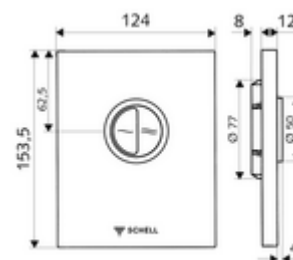

Artikelnummer: 02 804 15 99

WC-Bedieningsplaat EDITION Eco

Voor SCHELL inbouw-wc-drukspoeler COMPACT II. Spoeling met twee volumes.

Leveringsomvang

- Design-bedieningsplaat
  - Bedieningstoetsen voor spaar- en hoofdspoeling
- Zelfsluitende cartouche met automatische sproeikopreinigingsnaald
- Stuwschijf voor debietregeling
- Montageframe

Technische gegevens

- Spoeling met 2 volumes: Spaarspoeling 3 l, Hoofdspoeling 4,5 - 9,0 l
- Werkstof: Kunststof
- Oppervlak: Alpenwit; Frontplaat Alpenwit
- Afmetingen frontplaat: B 124 mm x H 153,5 mm x D 12 mm

Leveringsgegevens

- Gewicht: 0,69 kg/Stuks
- Verpakkingseenheid: 1

Noodzakelijke gerelateerde items

Inbouw-WC drukspoeler COMPACT II   Artikelnr.: 01 194 00 99   of
WC-Module MONTUS   Artikelnr.: 03 076 00 99   of

Aanbevolen gerelateerde artikelen

WC-patroon EDITION Eco (geschikt voor LEED / BREEAM)   Artikelnr.: 29 758 00 99