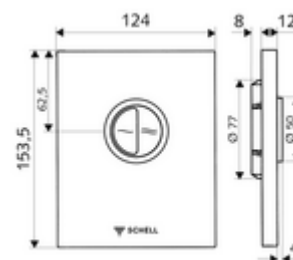

Artikelnummer: 02 805 28 99

WC-Bedieningsplaat EDITION Eco Vandalismebestendige uitvoering

Voor SCHELL inbouw-wc-drukspoeler COMPACT II. Spoeling met twee volumes.

Leveringsomvang

- Design-bedieningsplaat
 - Bedieningstoetsen voor spaar- en hoofdspoeling
- Zelfsluitende cartouche met automatische sproeikopreinigungsnaald
- Stuwschijf voor debietregeling
- Montageframe

Technische gegevens

- Spoeling met 2 volumes: Spaarspoeling 3 l, Hoofdspoeling 4,5 - 9,0 l
- Werkstof: Bediening Spuitgietzink; Frontplaat Roestvrij staal
- Oppervlak: Bediening Chroom; Frontplaat Roestvrij staal geborsteld
- Afmetingen frontplaat: B 120 mm x H 150 mm x D 12 mm

Leveringsgegevens

- Gewicht: 0,83 kg/Stuks
- Verpakkingseenheid: 1

Noodzakelijke gerelateerde items

Inbouw-WC drukspoeler COMPACT II Artikelnr.: 01 194 00 99 of
WC-Module MONTUS Artikelnr.: 03 076 00 99 of