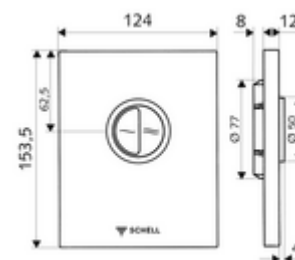

Artikelnummer: 02 805 28 99

WC-Bedieningsplaat EDITION Eco Vandalismebestendige uitvoering

Voor SCHELL inbouw-wc-drukspoeler COMPACT II. Spoeling met twee volumes.

Leveringsomvang

- Design-bedieningsplaat
 - Bedieningstoetsen voor spaar- en hoofdspoeling
- Zelfsluitende cartouche met automatische sproeikopreinigungsnaald
- Stuwschijf voor debietregeling
- Montageframe

Technische gegevens

- Spoeling met 2 volumes: Spaarspoeling 3 l, Hoofdspoeling 4,5 - 9,0 l
- Werkstof: Bediening Spuitgietzink; Frontplaat Roestvrij staal
- Oppervlak: Bediening Chroom; Frontplaat Roestvrij staal geborsteld
- Afmetingen frontplaat: B 120 mm x H 150 mm x D 12 mm

Leveringsgegevens

- Gewicht: 0,83 kg/Stuks
- Verpakkingseenheid: 1

Noodzakelijke gerelateerde items

Inbouw-WC drukspoeler COMPACT II
WC-Module MONTUS

Artikelnr.: 01 194 00 99 of
Artikelnr.: 03 076 00 99 of