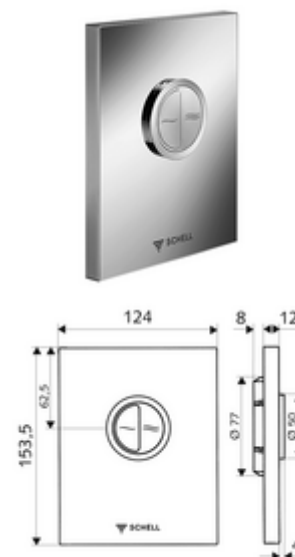

Artikelnummer: 02 814 06 99

WC-Bedieningsplaat EDITION Eco ND

Voor SCHELL inbouw-wc-drukspoeler COMPACT II ND. Lage druk vanaf 0,8 bar.
Spoeling met twee volumes.

Leveringsomvang

- Design-bedieningsplaat
  - Bedieningstoetsen voor spaar- en hoofdspoeling
- Zelfsluitende cartouche lage druk met automatische sproeikopreinigingsnaald
- Stuwschijf voor debietregeling
- Montageframe

Technische gegevens

- Spoeling met 2 volumes: Spaarspoeling 3 l, Hoofdspoeling 4,5 - 6,0 l
- Werkstof: Bediening Kunststof; Frontplaat Kunststof
- Oppervlak: Bediening Chroom; Frontplaat Chroom
- Afmetingen frontplaat: B 124 mm x H 153,5 mm x D 12 mm
- Certificaten: Watermark

Leveringsgegevens

- Gewicht: 0,74 kg/Stuks
- Verpakkingseenheid: 1

Noodzakelijke gerelateerde items

Inbouw-WC drukspoeler COMPACT II ND

Artikelnr.: 01 137 00 99