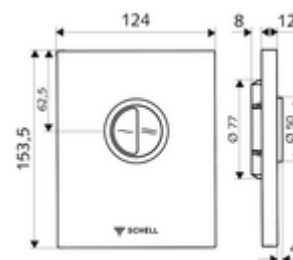

Artikelnummer: 02 814 06 99

WC-Bedieningsplaat EDITION Eco ND

Voor SCHELL inbouw-wc-drukspoeler COMPACT II ND. Lage druk vanaf 0,8 bar.
Spoeling met twee volumes.

Leveringsomvang

- Design-bedieningsplaat
  - Bedieningstoetsen voor spaar- en hoofdspoeling
- Zelfsluitende cartouche lage druk met automatische sproeikopreinigingsnaald
- Stuwschijf voor debietregeling
- Montageframe

Technische gegevens

- Spoeling met 2 volumes: Spaarspoeling 3 l, Hoofdspoeling 4,5 - 6,0 l
- Werkstof: Bediening Kunststof; Frontplaat Kunststof
- Oppervlak: Bediening Chroom; Frontplaat Chroom
- Afmetingen frontplaat: B 124 mm x H 153,5 mm x D 12 mm
- Certificaten: Watermark

Leveringsgegevens

- Gewicht: 0,74 kg/Stuks
- Verpakkingseenheid: 1

Noodzakelijke gerelateerde items

Inbouw-WC drukspoeler COMPACT II ND

Artikelnr.: 01 137 00 99