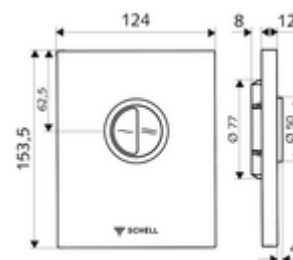

Artikelnummer: 02 814 06 99

WC-Bedieningsplaat EDITION Eco ND

Voor SCHELL inbouw-wc-drukspoeler COMPACT II ND. Lage druk vanaf 0,8 bar.
Spoeling met twee volumes.

Leveringsomvang

- Design-bedieningsplaat
 - Bedieningstoetsen voor spaar- en hoofdspoeling
- Zelfsluitende cartouche lage druk met automatische sproeikopreinigingsnaald
- Stuwschijf voor debietregeling
- Montageframe

Technische gegevens

- Spoeling met 2 volumes: Spaarspoeling 3 l, Hoofdspoeling 4,5 - 6,0 l
- Werkstof: Bediening Kunststof; Frontplaat Kunststof
- Oppervlak: Bediening Chroom; Frontplaat Chroom
- Afmetingen frontplaat: B 124 mm x H 153,5 mm x D 12 mm
- Certificaten: Watermark

Leveringsgegevens

- Gewicht: 0,74 kg/Stuks
- Verpakkingseenheid: 1

Noodzakelijke gerelateerde items

Inbouw-WC drukspoeler COMPACT II ND

Artikelnr.: 01 137 00 99