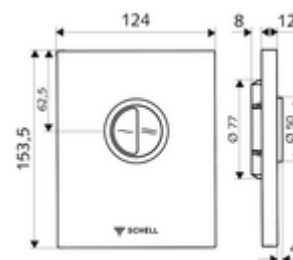

Artikelnummer: 02 814 15 99

WC-Bedieningsplaat EDITION Eco ND

Voor SCHELL inbouw-wc-drukspoeler COMPACT II ND. Lage druk vanaf 0,8 bar.
Spoeling met twee volumes.

Leveringsomvang

- Design-bedieningsplaat
 - Bedieningstoetsen voor spaar- en hoofdspoeling
- Zelfsluitende cartouche lage druk met automatische sproeikopreinigingsnaald
- Stuwschijf voor debietregeling
- Montageframe

Technische gegevens

- Spoeling met 2 volumes: Spaarspoeling 3 l, Hoofdspoeling 4,5 - 6,0 l
- Werkstof: Bediening Kunststof; Frontplaat Kunststof
- Oppervlak: Bediening Alpenwit; Frontplaat Alpenwit
- Afmetingen frontplaat: B 124 mm x H 153,5 mm x D 12 mm
- Certificaten: Watermark

Leveringsgegevens

- Gewicht: 0,68 kg/Stuks
- Verpakkingseenheid: 1

Noodzakelijke gerelateerde items

Inbouw-WC drukspoeler COMPACT II ND

Artikelnr.: 01 137 00 99