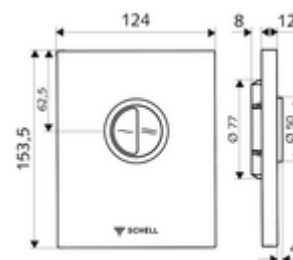

Artikelnummer: 02 814 15 99

WC-Bedieningsplaat EDITION Eco ND

Voor SCHELL inbouw-wc-drukspoeler COMPACT II ND. Lage druk vanaf 0,8 bar.
Spoeling met twee volumes.

Leveringsomvang

- Design-bedieningsplaat
  - Bedieningstoetsen voor spaar- en hoofdspoeling
- Zelfsluitende cartouche lage druk met automatische sproeikopreinigingsnaald
- Stuwschijf voor debietregeling
- Montageframe

Technische gegevens

- Spoeling met 2 volumes: Spaarspoeling 3 l, Hoofdspoeling 4,5 - 6,0 l
- Werkstof: Bediening Kunststof; Frontplaat Kunststof
- Oppervlak: Bediening Alpenwit; Frontplaat Alpenwit
- Afmetingen frontplaat: B 124 mm x H 153,5 mm x D 12 mm
- Certificaten: Watermark

Leveringsgegevens

- Gewicht: 0,68 kg/Stuks
- Verpakkingseenheid: 1

Noodzakelijke gerelateerde items

Inbouw-WC drukspoeler COMPACT II ND

Artikelnr.: 01 137 00 99