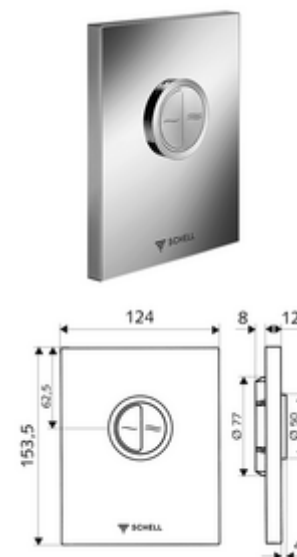

Artikelnummer: 02 814 15 99

WC-Bedieningsplaat EDITION Eco ND

Voor SCHELL inbouw-wc-drukspoeler COMPACT II ND. Lage druk vanaf 0,8 bar.
Spoeling met twee volumes.

Leveringsomvang

- Design-bedieningsplaat
 - Bedieningstoetsen voor spaar- en hoofdspoeling
- Zelfsluitende cartouche lage druk met automatische sproeikopreinigingsnaald
- Stuwschijf voor debietregeling
- Montageframe

Technische gegevens

- Spoeling met 2 volumes: Spaarspoeling 3 l, Hoofdspoeling 4,5 - 6,0 l
- Werkstof: Bediening Kunststof; Frontplaat Kunststof
- Oppervlak: Bediening Alpenwit; Frontplaat Alpenwit
- Afmetingen frontplaat: B 124 mm x H 153,5 mm x D 12 mm
- Certificaten: Watermark

Leveringsgegevens

- Gewicht: 0,68 kg/Stuks
- Verpakkingseenheid: 1

Noodzakelijke gerelateerde items

Inbouw-WC drukspoeler COMPACT II ND

Artikelnr.: 01 137 00 99