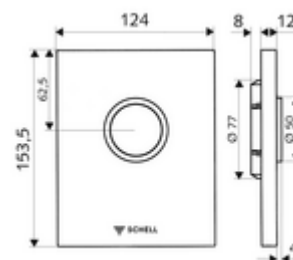

Artikelnummer: 02 815 06 99

WC-Bedieningsplaat EDITION ND

Voor SCHELL inbouw-wc-drukspoeler COMPACT II ND. Lage druk vanaf 0,8 bar.

Leveringsomvang

- Design-bedieningsplaat
 - Bedieningstoets
- Zelfsluitende cartouche lage druk met automatische sproeikopreinigingsnaald
- Stuwschijf voor debietregeling
- Montageframe

Technische gegevens

- Spoeling met 1 volume: 4,5 - 6,0 l
- Werkstof: Bediening Kunststof; Frontplaat Kunststof
- Oppervlak: Bediening Chroom; Frontplaat Chroom
- Afmetingen frontplaat: B 124 mm x H 153,5 mm x D 12 mm

Leveringsgegevens

- Gewicht: 0,61 kg/Stuks
- Verpakkingseenheid: 1

Noodzakelijke gerelateerde items

Inbouw-WC drukspoeler COMPACT II ND

Artikelnr.: 01 137 00 99