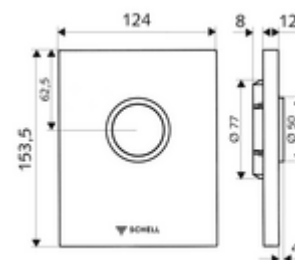

## WC-Bedieningsplaat EDITION ND

Voor SCHELL inbouw-wc-drukspoeler COMPACT II ND. Lage druk vanaf 0,8 bar.

### Leveringsomvang

- Design-bedieningsplaat
  - Bedieningstoets
- Zelfsluitende cartouche lage druk met automatische sproeikopreinigingsnaald
- Stuwschijf voor debietregeling
- Montageframe

### Technische gegevens

- Spoeling met 1 volume: 4,5 - 6,0 l
- Werkstof: Bediening Kunststof; Frontplaat Kunststof
- Oppervlak: Bediening Chroom; Frontplaat Chroom
- Afmetingen frontplaat: B 124 mm x H 153,5 mm x D 12 mm