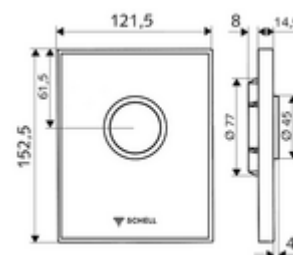

Artikelnummer: 02 818 00 99

WC-Bedieningsplaat AMBITION

Voor SCHELL inbouw-wc-drukspoeler COMPACT II.

Leveringsomvang

- Design-bedieningsplaat van veiligheidsglas
 - Bedieningstoets van messing
- Zelfsluitende cartouche met automatische sproeikopreinigingsnaald
- Stuwschijf voor debietregeling
- Montageframe

Technische gegevens

- Spoeling met 1 volume: 4,5 - 9,0 l
- Werkstof: Bediening Messing; Frontplaat Veiligheidsglas (ESD); Frame Kunststof
- Oppervlak: Bediening Chroom; Frontplaat Zwart; Frame Chroom
- Afmetingen frontplaat: B 121,5 mm x H 152,5 mm x D 14,5 mm

Leveringsgegevens

- Gewicht: 0,79 kg/Stuks
- Verpakkingseenheid: 1

Noodzakelijke gerelateerde items

Inbouw-WC drukspoeler COMPACT II
WC-Module MONTUS

Artikelnr.: 01 194 00 99
Artikelnr.: 03 076 00 99

of
of