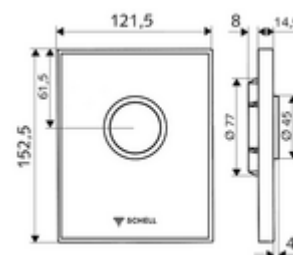

Artikelnummer: 02 818 00 99

WC-Bedieningsplaat AMBITION

Voor SCHELL inbouw-wc-drukspoeler COMPACT II.

Leveringsomvang

- Design-bedieningsplaat van veiligheidsglas
 - Bedieningstoets van messing
- Zelfsluitende cartouche met automatische sproeikopreinigingsnaald
- Stuwschijf voor debietregeling
- Montageframe

Technische gegevens

- Spoeling met 1 volume: 4,5 - 9,0 l
- Werkstof: Bediening Messing; Frontplaat Veiligheidsglas (ESD); Frame Kunststof
- Oppervlak: Bediening Chroom; Frontplaat Zwart; Frame Chroom
- Afmetingen frontplaat: B 121,5 mm x H 152,5 mm x D 14,5 mm

Leveringsgegevens

- Gewicht: 0,79 kg/Stuks
- Verpakkingseenheid: 1

Noodzakelijke gerelateerde items

Inbouw-WC drukspoeler COMPACT II
WC-Module MONTUS

Artikelnr.: 01 194 00 99 of
Artikelnr.: 03 076 00 99 of