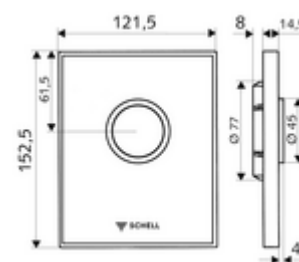

## WC-Bedieningsplaat AMBITION

Voor SCHELL inbouw-wc-drukspoeler COMPACT II.

### Technische gegevens

- Spoeling met 1 volume: 4,5 - 9,0 l
- Werkstof: Bediening Messing; Frontplaat Veiligheidsglas (ESD); Frame Kunststof
- Oppervlak: Bediening Chroom; Frontplaat Wit; Frame Chroom
- Afmetingen frontplaat: B 121,5 mm x H 152,5 mm x D 14,5 mm