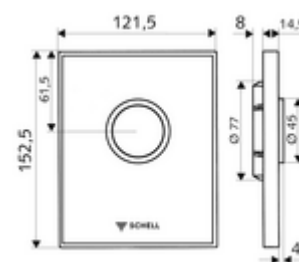

Artikelnummer: 02 819 00 99

WC-Bedieningsplaat AMBITION

Voor SCHELL inbouw-wc-drukspoeler COMPACT II.

Leveringsomvang

- Design-bedieningsplaat van veiligheidsglas
 - Bedieningstoets van messing
- Zelfsluitende cartouche met automatische sproeikopreinigingsnaald
- Stuwschijf voor debietregeling
- Montageframe

Technische gegevens

- Spoeling met 1 volume: 4,5 - 9,0 l
- Werkstof: Bediening Messing; Frontplaat Veiligheidsglas (ESD); Frame Kunststof
- Oppervlak: Bediening Chroom; Frontplaat Wit; Frame Chroom
- Afmetingen frontplaat: B 121,5 mm x H 152,5 mm x D 14,5 mm

Leveringsgegevens

- Gewicht: 0,79 kg/Stuks
- Verpakkingseenheid: 1

Noodzakelijke gerelateerde items

Inbouw-WC drukspoeler COMPACT II
WC-Module MONTUS

Artikelnr.: 01 194 00 99 of
Artikelnr.: 03 076 00 99 of