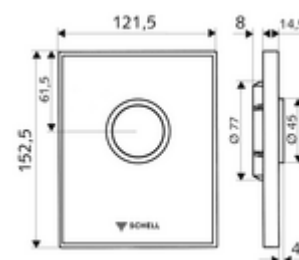

Artikelnummer: 02 819 00 99

WC-Bedieningsplaat AMBITION

Voor SCHELL inbouw-wc-drukspoeler COMPACT II.

Leveringsomvang

- Design-bedieningsplaat van veiligheidsglas
 - Bedieningstoets van messing
- Zelfsluitende cartouche met automatische sproeikopreinigingsnaald
- Stuwschijf voor debietregeling
- Montageframe

Technische gegevens

- Spoeling met 1 volume: 4,5 - 9,0 l
- Werkstof: Bediening Messing; Frontplaat Veiligheidsglas (ESD); Frame Kunststof
- Oppervlak: Bediening Chroom; Frontplaat Wit; Frame Chroom
- Afmetingen frontplaat: B 121,5 mm x H 152,5 mm x D 14,5 mm

Leveringsgegevens

- Gewicht: 0,79 kg/Stuks
- Verpakkingseenheid: 1

Noodzakelijke gerelateerde items

Inbouw-WC drukspoeler COMPACT II

Artikelnr.: 01 194 00 99

of

WC-Module MONTUS

Artikelnr.: 03 076 00 99